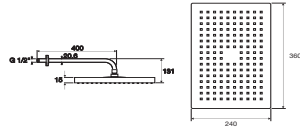

Rainsense

A5BA650C0C Chuveiro retangular 360x240 mm com braço de parede

Sena

B5B9654C0B Chuveiro com braço de parede 100 mm

Braços para chuveiros

Rainsense

A5BA750C0C Chuveiro retangular 360x240 mm com braço de teto

Braço de parede

A5B0250C0C Braço de chuveiro de parede 400 mm

Braço de teto

A5B0550C0C Braço de chuveiro de teto 200 mm

Stella

A5BF103C0C Chuveiro com braço de parede 100 mm 3 funções

Chuveiros de embutir

Reno

B5B9655C0B Chuveiro com braço de parede 80 mm

Nilo

B5B9653C0B Chuveiro com braço de parede 140 mm com braço

Raindream

A5B3150C0C Chuveiro redondo 380 mm de embutir