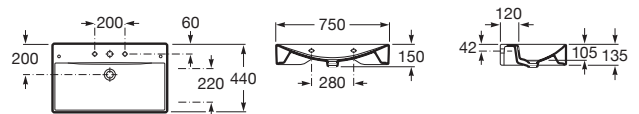

Inspira

A32752A..0 Lavatório suspenso ou de apoio, acompanha válvula de escoamento e conjunto de fixação.