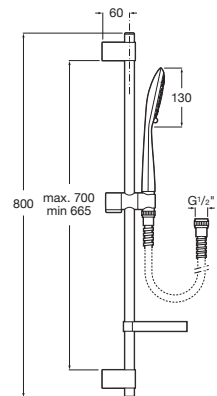

Kits de ducha

Sensum Round

A5B1407C0C Kit ducha manual 130mm com 4 funções com barra deslizante