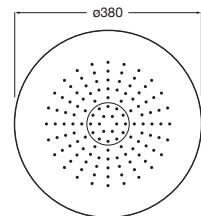

**Stella**

**A5BF103C0C** Chuveiro com braço de parede 100 mm 3 funções

**Chuveiros de embutir**

**Reno**

**B5B9655C0B** Chuveiro com braço de parede 80 mm

**Nilo**

**B5B9653C0B** Chuveiro com braço de parede 140 mm com braço