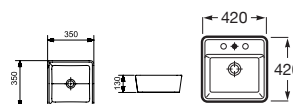

Optica CQ42

A327B10...0 Cuba de apoio.