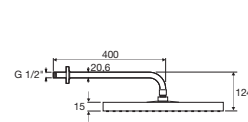

**Chuveiros**

**Raindream**

**A5B2550C0C** Chuveiro redondo 300 mm sem braço

**Raindream**

**A5B2750C0C** Chuveiro quadrado 300x300 mm sem braço

**Rainsense**

**A5B1650C0C** Chuveiro redondo 250 mm com braço de parede