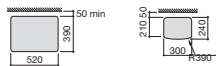

Beyond

A3270B6..0 Cuba de FINECERAMIC® de sobrepor. Acompanha válvula de escoamento acabamento cerâmico.