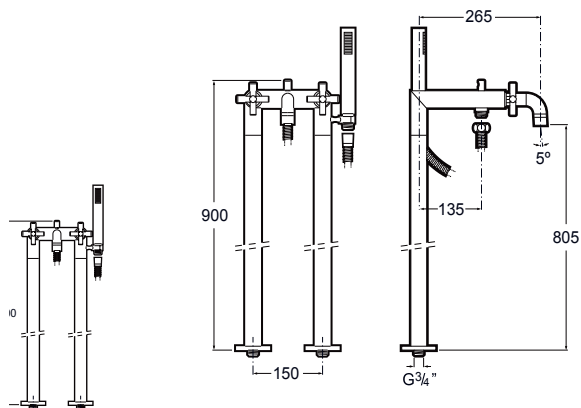

**Victoria**

**A5A0625C00** Misturador monocomando de embutir para banheira e chuveiro

**RocaBox Universal**

**A525869403**

**Metals para banheira / de piso**

**Carmen**

**A5A274BC0C** Misturador de piso para banheira com ducha manual