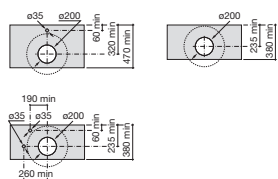

Beyond

A3270B9..0 Cuba de FINECERAMIC® de apoio. Acompanha válvula de escoamento com acabamento cerâmico.