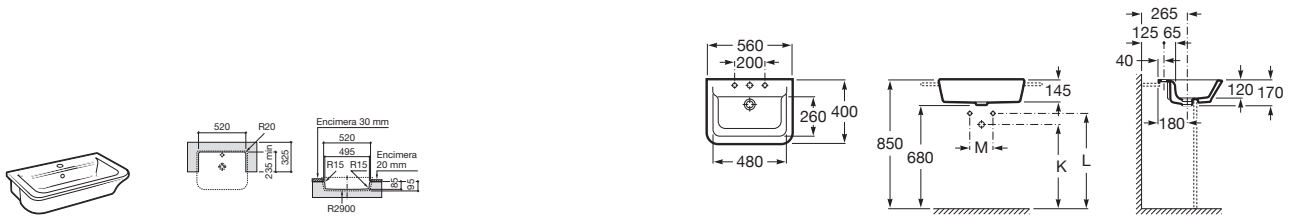

**Gap**

**A32747S..0** Cuba de semiencaixe com ladrão.

**Diverta**

**B327107..1** Cuba de semiencaixe.

**Conjunto ecológico**

**W + W**

**A893020..1** Bacia suspensa com caixa acoplada, lavatório integrado, acompanha misturador monocomando Single-pro, assento termofixo com queda amortecida e conjunto de fixação.