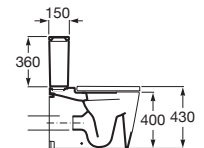

Inspira Square

B342537..0 Bacia para caixa saída dual com tubo de saída vertical e conjunto de fixação

B341787000 Caixa para acoplar 3/6 litros.

A801532..B SQUARE – Tampa e assento de SUPRALIT® para bacia com queda amortecida.