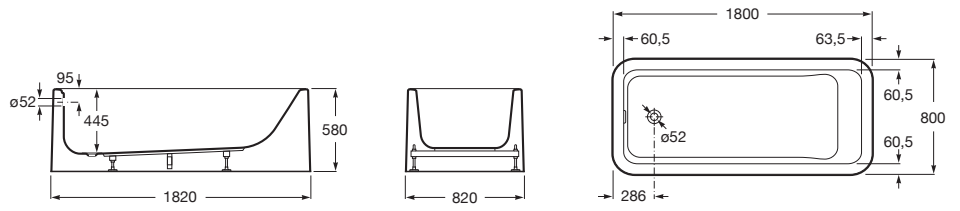

Element

Z247976001	1.800X800
Z26N001000	1.600X800