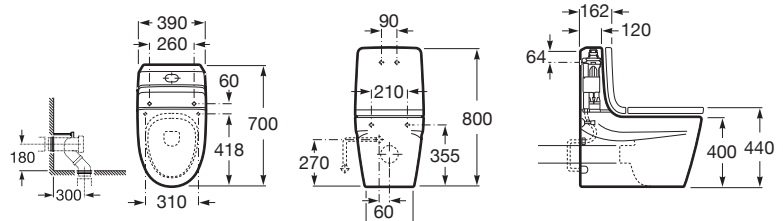

Beyond

B3420B9..0 Bacia RIMLESS para caixa saída dual com tubo de saída vertical e conjunto de fixação.

B3410B1..0 Caixa para acoplar 3/6Litros

A801B82..B Assento e tampa termofixo com queda amortecida.