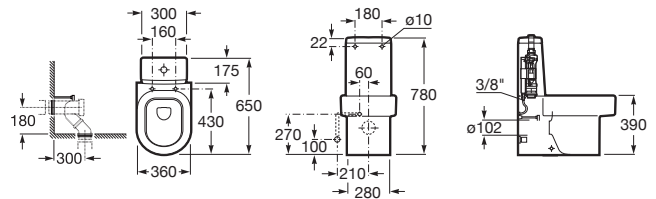

Happening

1. **B342565..1** Bacia para Caixa Sifônica saída vertical
   B341567..3 Caixa para acoplar 3/6 litros
   Z80N562001 Assento e tampa termofixo com queda amortecida

Carmen

1. **B3420A7..0** Bacia RIMLESS para caixa saída dual com tubo de saída vertical e conjunto de fixação.
   B3410A1..0 Caixa para acoplar 3/6 litros.
   A801B5200B Assento e tampa termofixo com queda amortecida.

Dama-N

1. **B342865..1** Bacia para Caixa Sifônica saída vertical
   B341867..1 Caixa para acoplar 3/6 litros.
   Z80178C..4 Assento termofixo com queda amortecida.
   Z80178B..4 Assento termofixo.

Dama-N

1. **B342787..0** Bacia para caixa saída dual com tubo de saída vertical e conjunto de fixação
   B341784..0 Caixa para acoplar 3/6 litros.
   Z80178C..4 Assento termofixo com queda amortecida.
   Z80178B..4 Assento termofixo.