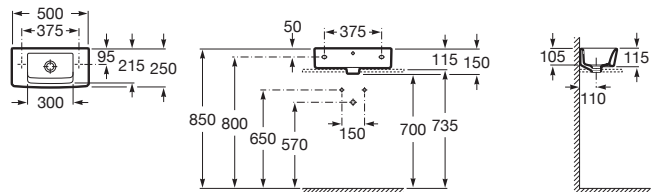

Hall

B327881..1 Lavatório suspenso ou de apoio.

Hall

B327883..1 Lavatório suspenso, acompanha conj. de fixação.