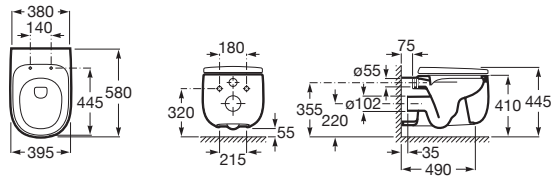

Bacia suspensa

Beyond

- **B3460B7000** Bacia suspensa com fixação oculta.
- **A801B82..B** Assento termofixo com queda amortecida