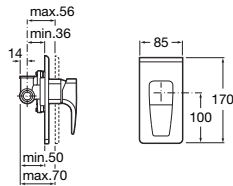

**A525869403** Rocabox universal

**Monodin-N**

**A5A2298C0C** Misturador monocomando de embutir para banheira ou chuveiro

**Victoria**

**A5A2225C00** Misturador monocomando de embutir para banheira ou chuveiro