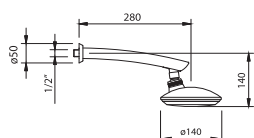

**Stella**

**A5BF103C0C** Chuveiro com braço de parede 100 mm 3 funções

**Chuveiros de embutir**

**Reno**

**B5B9655C0B** Chuveiro com braço de parede 80 mm

**Nilo**

**B5B9653C0B** Chuveiro com braço de parede 140 mm com braço