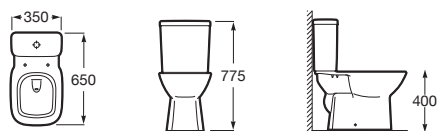

Nexo

B342437..0 Bacia para caixa sifônica saída vertical.

B341437..0 Caixa para acoplar 3/6 litros.

Z80N612..1 Assento termofixo com queda amortecida.

Z80N616..1 Assento Termofixo

3439880010500 Assento e tampa PP plus c/ queda amortecida