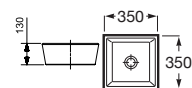

Optica PQ35 sem mesa

A327A12..0 Cuba de apoio.

Optica CR37

A320B13..0 Cuba de apoio.

Optica CR35 sem mesa

A327B15..0 Cuba de apoio.

Optica EE45

A320C10..0 Cuba de apoio.

Optica ER35

A320C12..0 Cuba de apoio.

Cubas de sobrepor

Optica L80

A32770MF..0 Cuba de sobrepor.

Ruy Ohtake

A327A16..0 Cuba de sobrepor. Com acabamento cerâmico para válvula de escoamento.