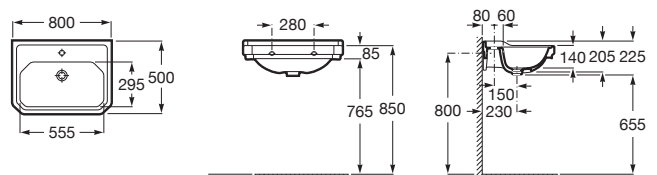

Inspira

A32752C..0 Lavatório suspenso ou de apoio, acompanha conjunto de fixação.