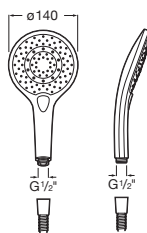

**Raindream**

**A5B3150C0C** Chuveiro redondo 380 mm de embutir

**Raindream**

**A5B3250C0C** Chuveiro quadrado 350x350 mm de embutir

**Ducha manual**

**Loft**

**A505319400** Ducha manual

**Plenum Round**