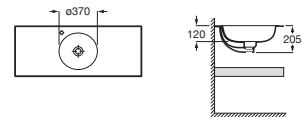

Lavatórios suspensos