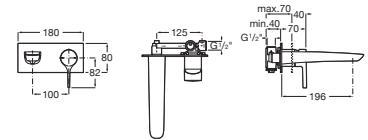

**Victoria**

**B5A3125C00** Misturador monocomando para lavatório e flexíveis de alimentação

**Debba**

**B5A4594C0B** Torneira de mesa bica baixa para lavatório

**Metais de lavatório / parede / monocomando / torneiras**