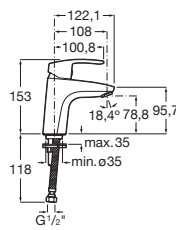

**A5A3K09C0C** Misturador monocomando para lavatório e flexíveis de alimentação

**L20**

**A5A4209C0C** Torneira de mesa bica baixa para lavatório

**Monodin-N**

**A5A3198C0C** Misturador monocomando para lavatório e flexíveis de alimentação