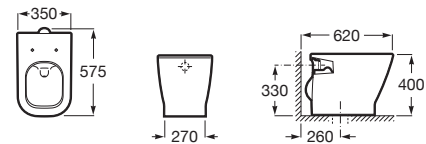

**Bacia convencional**

**Happening**

- B344567..1** Bacia convencional saída dual com tubo de saída vertical.
- Z80N562001** Assento termofixo com queda amortecida.

**Dama-N**

- B344868..1** Bacia convencional sífônica saída vertical.
- Z80178C..4** Assento termofixo com queda amortecida.
- Z80178B..4** Assento termofixo.