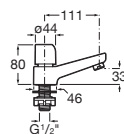

L20

A5A3K09C0C Misturador monocomando para lavatório e flexíveis de alimentação

L20

A5A4209C0C Torneira de mesa bica baixa para lavatório

Monodin-N

A5A3198C0C Misturador monocomando para lavatório e flexíveis de alimentação

Victoria

B5A3125C00 Misturador monocomando para lavatório e flexíveis de alimentação

Debba

B5A4594C0B Torneira de mesa bica baixa para lavatório

Metais de lavatório / parede / monocomando / torneiras

Insignia

A5A353AC0C Misturador monocomando de parede para lavatório.

Thesis

A5A4750C00 Misturador monocomando de parede para lavatório

Thesis

A5A4712C00 Torneira de parede para lavatório

Singles One

B5A4721C0B Torneira de parede para lavatório

Singles One Square

B5A4B21C0B Torneira de parede para lavatório

Fusion

B5A4716C00 Torneira de parede para lavatório