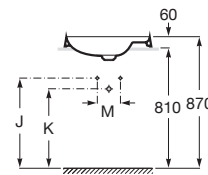

Carmen

A3270A5..0 Cuba de sobrepor com ladrão 560x430mm