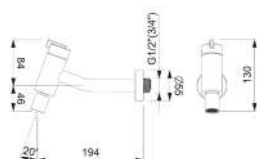

Nexo

B5A7493C0B Misturador de parede bica móvel 90° com arejador articulado

Singles One

B5A7821C0B Torneira de parede bica móvel com arejador articulado