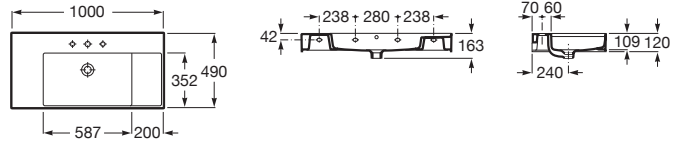

Inspira

A32752A..0 Lavatório suspenso ou de apoio, acompanha válvula de escoamento e conjunto de fixação.

Diverta

A327110..0 Lavatório suspenso ou de apoio, com ladrão e conjunto de fixação.

Carmen

A3270A1..0 Lavatório suspenso ou para coluna, acompanha conjunto de fixação.

A3370A0..0 Coluna para lavatório de porcelana. Não inclui kit de fixação.

Inspira

A32752C..0 Lavatório suspenso ou de apoio, acompanha conjunto de fixação.

Carmen

A3270A0..0 Lavatório suspenso 800x500, acompanha conjunto de fixação.