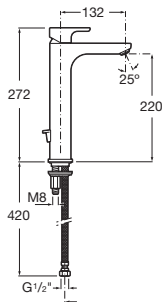

L20

A5A3L09C0C Misturador monocomando bica alta para lavatório e flexíveis de alimentação