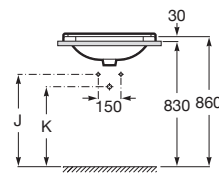

Optica L60

A3270MG..0 Cuba de sobrepor.

Carmen

A3270A5..0 Cuba de sobrepor com ladrão 560x430mm

Beyond

A3270B6..0 Cuba de FINECERAMIC® de sobrepor. Acompanha válvula de escoamento acabamento cerâmico.

Diverta

A327116..0 Cuba de sobrepor.

Optica L50

A3270MH..0 Cuba de sobrepor.

Diverta

A327114..0 Cuba de sobrepor ou de embutir.