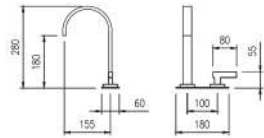

Fusion

B5A4216C00 Torneira de mesa bica alta para lavatório

Metais de lavatório / mesa / bica alta / bicomando