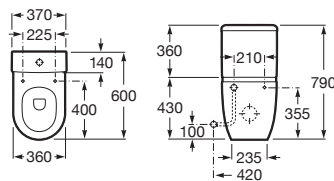

Inspira Round

B342527..0 Bacia para caixa saída dual com tubo de saída vertical e conjunto de fixação.

B341787..0 Caixa para acoplar 3/6 litros.

A801522..B ROUND – Tampa e assento de SUPRALIT® para bacia compacta com queda amortecida.