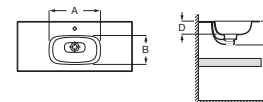

Modo Round

AW11131..2 Lavatório suspenso com 790x500mm, acompanha conjunto de fixação

	A	B	C	D
Soft 450 x 260	450	260	185	100
Soft 550 x 310	550	310	205	120