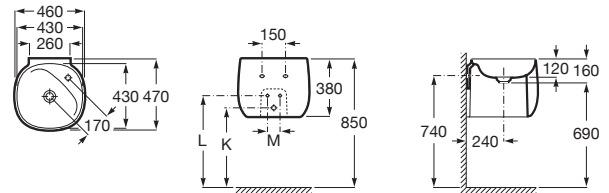

Lavatórios suspensos Coluna suspensa integrada

Beyond

A3270B1..0 Lavatório suspenso, acompanha vavula com acabamento em louça e conjunto de fixação..

Lavatórios suspensos

Modo Round

AW11131..2 Lavatório suspenso com 790x500mm, acompanha conjunto de fixação

	A	B	C	D
Soft 450 x 260	450	260	185	100
Soft 550 x 310	550	310	205	120

Modo Soft

AW11731..2 Lavatório suspenso com 790x500mm, acompanha conjunto de fixação

	A	B	C	D
Square 450 x 260	450	260	185	100
Square 550 x 310	550	310	205	120

Modo Square

AW11331..2 Lavatório suspenso com 790x500mm, acompanha conjunto de fixação