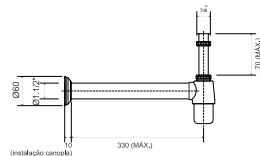

**Sifão Garrafa para lavatório**

**B506401614** 1.1/4" x DN 40 com tubo de 250 mm

**Sifão para lavatório**

**B5000R0CRB** 7/8" x DN 40 com tubo de 300 mm

**Sifão para tanque**

**B5001R0CRB** 1.1/4" x DN 40 com tubo de 200 mm