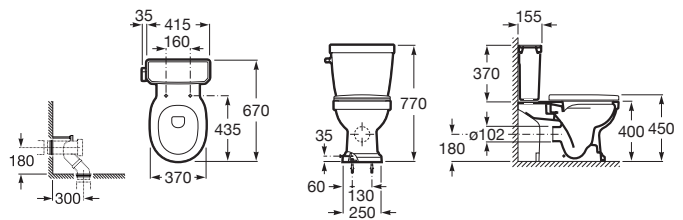

Happening

1. **B342565..1** Bacia para Caixa Sifônica saída vertical
   B341567..3 Caixa para acoplar 3/6 litros
   Z80N562001 Assento e tampa termofixo com queda amortecida

Carmen

1. **B3420A7..0** Bacia RIMLESS para caixa saída dual com tubo de saída vertical e conjunto de fixação.
   B3410A1..0 Caixa para acoplar 3/6 litros.
   A801B5200B Assento e tampa termofixo com queda amortecida.