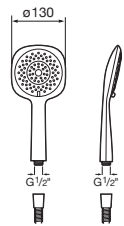

**A5B1111CBC** Ducha manual 140 mm 3 funções

**Plenum Square**

**A5B1110CBC** Ducha manual 140x140 mm 3 funções

**Sensum Round**

**A5B1107C0C** Ducha manual 130 mm 4 funções

**Sensum Square**

**A5B1108C0C** Ducha manual 130x130 mm 4 funções