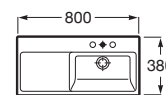

Cubas de sobrepor