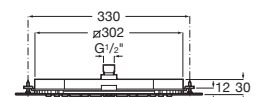

**Stella**

**A5BF103C0C** Chuveiro com braço de parede 100 mm 3 funções

**Chuveiros de embutir**

**Reno**

**B5B9655C0B** Chuveiro com braço de parede 80 mm

**Nilo**

**B5B9653C0B** Chuveiro com braço de parede 140 mm com braço