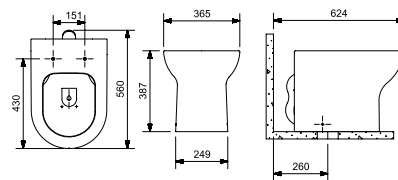

Nexo

- **B344437..0** Bacia convencional sífônica saída vertical.
- **Z80N612..1** Assento termofixo com queda amortecida.
- **Z80N616..1** Assento termofixo.
- **343988001500** Assento e tampa PP com queda amortecida.