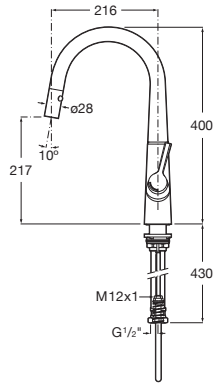

Metais para cozinha / Monocomando / Torneira

Syra

A5A812AC0C Misturador monocomando bica móvel e extraível