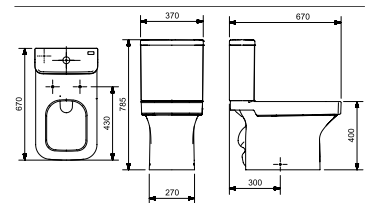

Carmen

1. **B3420A7..0** Bacia RIMLESS para caixa saída dual com tubo de saída vertical e conjunto de fixação.
   B3410A1..0 Caixa para acoplar 3/6 litros.
   A801B5200B Assento e tampa termofixo com queda amortecida.