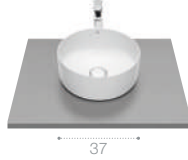

Cuba de apoio