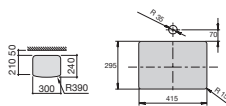

Optica L50

A3270MH..0 Cuba de sobrepor.

Diverta

A327114..0 Cuba de sobrepor ou de embutir.