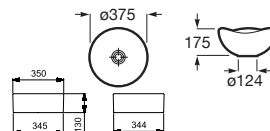

Ruy Ohtake

A327A13...0 Cuba de apoio. Com acabamento cerâmico para válvula de escoamento.

Ruy Ohtake

A327A15...0 Cuba de apoio. Com acabamento cerâmico para válvula de escoamento.

Optica CQ35

A327B11...0 Cuba de apoio.

Optica PQ35

A327A11...0 Cuba de apoio.

Optica CQ42

A327B10...0 Cuba de apoio.

Optica PQ42

A327A10...0 Cuba de apoio.

Optica CQ35 sem mesa

A327B12...0 Cuba de apoio.