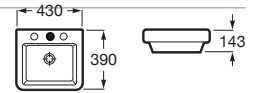

Dama-N

B325869..1 Cuba de sobrepor.

Inspira Round

A32752R..0 ROUND - Cuba de FINECERAMIC® de sobrepor. Acompanha válvula de escoamento acabamento cerâmico..

Loop

Z32745C..0 Cuba de sobrepor/apoio.

Redonda

B325105..6 Cuba de sobrepor.

Redonda

B325105..3 Cuba de sobrepor.

Cubas de embutir

Redonda

B325106..1 Cuba de embutir.