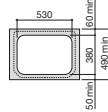

Optica L60

A3270MG..0 Cuba de sobrepor.