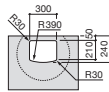

Meridian

B32724X..0 Lavatório suspenso, com ladrão e conjunto de fixação.