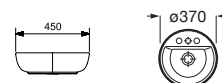

Optica CR37

A320B13..0 Cuba de apoio.