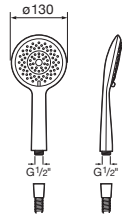

Raindream

A5B3250C0C Chuveiro quadrado 350x350 mm de embutir

Ducha manual

Loft

A505319400 Ducha manual

Plenum Round

A5B1111CBC Ducha manual 140 mm 3 funções

Plenum Square

A5B1110CBC Ducha manual 140x140 mm 3 funções

Sensum Round

A5B1107C0C Ducha manual 130 mm 4 funções

Sensum Square

A5B1108C0C Ducha manual 130x130 mm 4 funções

Stella

A5B9B03C0C Ducha manual 100 mm

Kits de ducha

Sensum Round

A5B1407C0C Kit ducha manual 130mm com 4 funções com barra deslizante