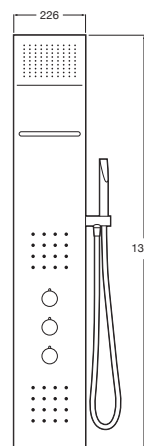

A
1900
2000
2100
2200

Evolution

A2H0416000 Coluna de hidromassagem termostática de aço inoxidável. Jatos integrados e cascata. Inclui ducha manual, suporte e flexível Neo-Flex acetinado de 1,75m.