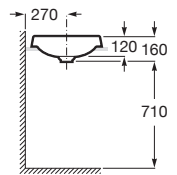

Carmen

A3270A5..0 Cuba de sobrepor com ladrão 560x430mm