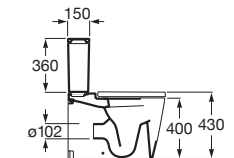

**Gap**

**B342235..1** Bacia para caixa sífônica saída vertical.

**B341470..1** Caixa para acoplar 3/6 litros.

**A801472..4** Assento termofixo com queda amortecida.

**A801470..4** Assento termofixo.

**Inspira Square**