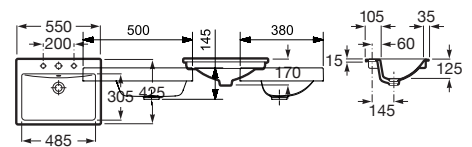

Beyond

A3270B6..0 Cuba de FINECERAMIC® de sobrepor. Acompanha válvula de escoamento acabamento cerâmico.