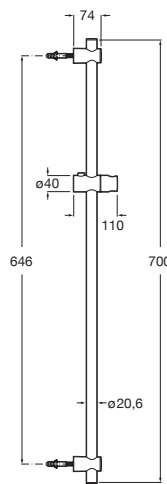

Suporte articulado

A5B4061C0C Suporte articulado para ducha manual

Stella

A5B0205C0C Barra deslizante 700 mm com suporte para ducha manual