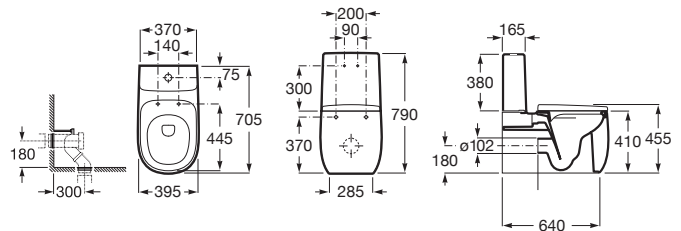

Bacia com caixa acoplada