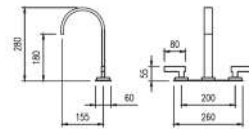

**Gap**

**B5A3791C0B** Torneira de mesa bica alta para lavatório

**Fusion**

**B5A4416C00** Misturador de mesa bica alta para lavatório com válvula de escoamento

**Select**

**B5A3792C0B** Torneira de mesa bica alta para lavatório