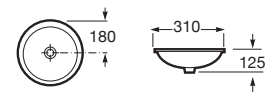

Redonda

B325105..3 Cuba de sobrepor.