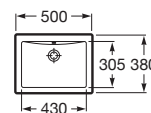

Optica L50

A3270MH..0 Cuba de sobrepor.

Diverta

A327114..0 Cuba de sobrepor ou de embutir.