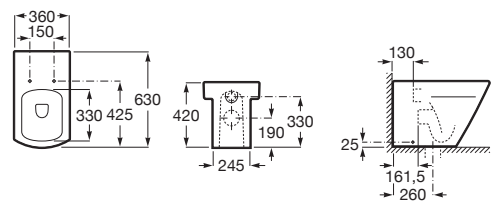

Hall

- **B344627..1** Bacia convencional saída dual com tubo de saída vertical.
- **Z80N622..1** Assento termofixo com queda amortecida