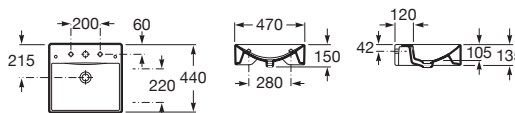

Gap

- A327476..0 Lavatório suspenso ou para coluna. Acompanha conj. de fixação.
- A337471..0 Coluna suspensa para lavatório.