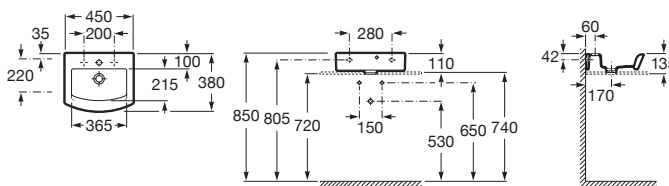

Diverta

- B327111001 Lavatório suspenso ou de apoio, acompanha conj. de fixação.