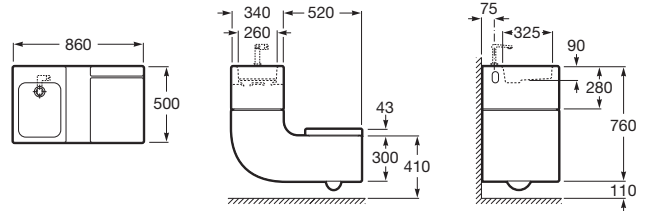

**Gap**

**A32747S..0** Cuba de semiencaixe com ladrão.

**Diverta**

**B327107..1** Cuba de semiencaixe.

**Conjunto ecológico**

**W + W**

**A893020..1** Bacia suspensa com caixa acoplada, lavatório integrado, acompanha misturador monocomando Single-pro, assento termofixo com queda amortecida e conjunto de fixação.