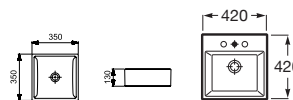

Optica PQ42

A327A10...0 Cuba de apoio.