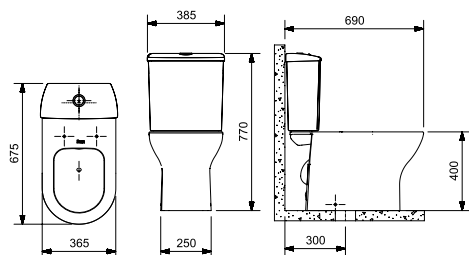

Nexo

B342437..0 Bacia para caixa sifônica saída vertical.

B341437..0 Caixa para acoplar 3/6 litros.

Z80N612..1 Assento termofixo com queda amortecida.

Z80N616..1 Assento Termofixo

3439880010500 Assento e tampa PP plus c/ queda amortecida