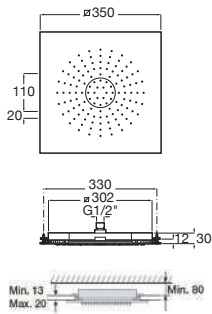

Raindream

A5B3250C0C Chuveiro quadrado 350x350 mm de embutir

Ducha manual

Loft

A505319400 Ducha manual