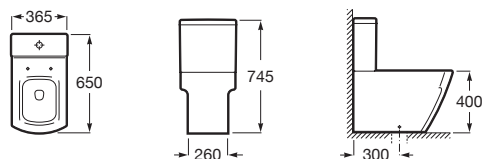

Hall

B342565..0 Bacia para Caixa Sifônica saída vertical.

B341567..3 Caixa para acoplar 3/6 litros.

Z80N622..1 Assento termofixo com queda amortecida.