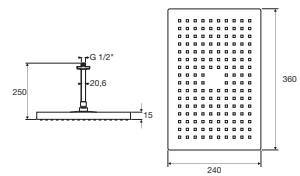

Braços para chuveiros