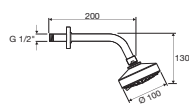

Stella

A5BF103C0C Chuveiro com braço de parede 100 mm 3 funções