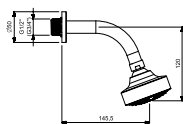

**Stella**

**A5BF103C0C** Chuveiro com braço de parede 100 mm 3 funções

**Chuveiros de embutir**

**Reno**

**B5B9655C0B** Chuveiro com braço de parede 80 mm

**Nilo**

**B5B9653C0B** Chuveiro com braço de parede 140 mm com braço