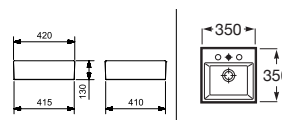

Optica PQ35

A327A11...0 Cuba de apoio.