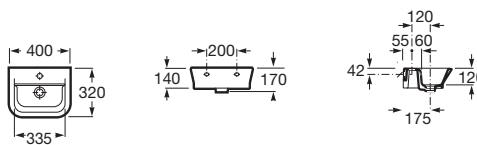

Hall

- A327624..0 Lavatório suspenso ou de apoio, com ladrão. Acompanha conj. de fixação.