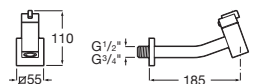

L20

A5A3K09C0C Misturador monocomando para lavatório e flexíveis de alimentação

L20

A5A4209C0C Torneira de mesa bica baixa para lavatório

Monodin-N

A5A3198C0C Misturador monocomando para lavatório e flexíveis de alimentação

Victoria

B5A3125C00 Misturador monocomando para lavatório e flexíveis de alimentação

Debba

B5A4594C0B Torneira de mesa bica baixa para lavatório

Metais de lavatório / parede / monocomando / torneiras

Insignia

A5A353AC0C Misturador monocomando de parede para lavatório.

Thesis

A5A4750C00 Misturador monocomando de parede para lavatório

Thesis

A5A4712C00 Torneira de parede para lavatório

Singles One

B5A4721C0B Torneira de parede para lavatório

Singles One Square

B5A4B21C0B Torneira de parede para lavatório

Fusion

B5A4716C00 Torneira de parede para lavatório