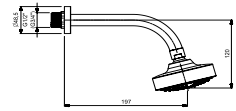

Sena

B5B9654C0B Chuveiro com braço de parede 100 mm