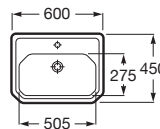

Optica L60

A3270MG..0 Cuba de sobrepor.