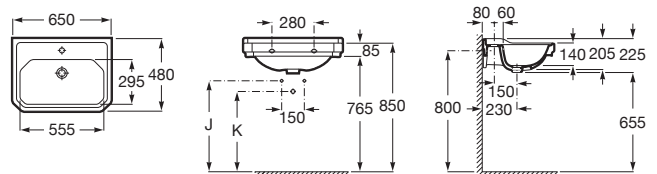

Diverta

A327110..0 Lavatório suspenso ou de apoio, com ladrão e conjunto de fixação.