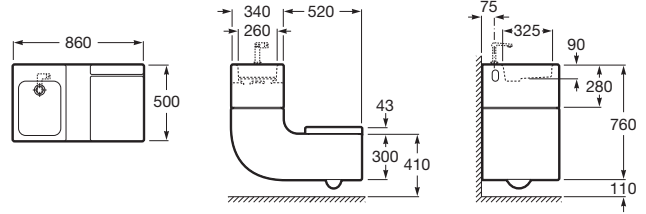

Lavatórios 2 em 1

W + W

A893020..1 Bacia suspensa com caixa acoplada e lavatório integrado, acompanha misturador monocomando Single Pro, assento termf. com queda amortecida e conj. fixação