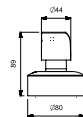

Debba

A5A9194C0C Acabamento de registro base Docol 1.1/4" e 1.1/2"

Debba

A5A9394C0C Acabamento de registro para nova base Celite 1.1/4" e 1.1/2"