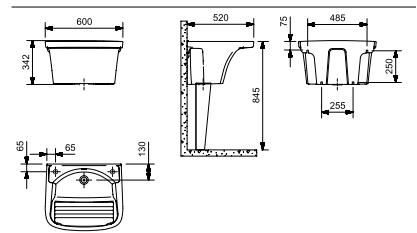

B365512001

B335511000