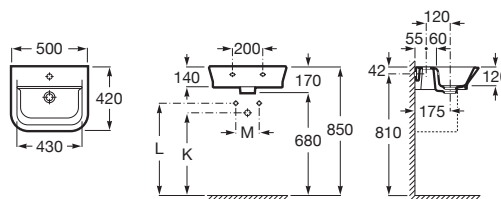

Gap

- A327476..0 Lavatório suspenso ou para coluna. Acompanha conj. de fixação.
- A337471..0 Coluna suspensa para lavatório.

Diverta

- B327111001 Lavatório suspenso ou de apoio, acompanha conj. de fixação.

Hall

- A327624..0 Lavatório suspenso ou de apoio, com ladrão. Acompanha conj. de fixação.

Gap

- A327478..0 Lavatório suspenso ou para coluna, com ladrão. Acompanha conj. de fixação.
- A337472..0 Coluna suspensa para lavatórios de porcelana compactos.

Debba

- A325998..0 Lavatório suspenso com ladrão. Acompanha conj. de fixação.