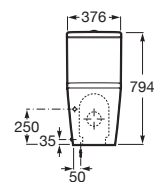

Inspira Square

B342537..0 Bacia para caixa saída dual com tubo de saída vertical e conjunto de fixação

B341787000 Caixa para acoplar 3/6 litros.

A801532..B SQUARE – Tampa e assento de SUPRALIT® para bacia com queda amortecida.