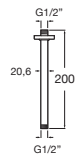

**Stella**

**A5BF103C0C** Chuveiro com braço de parede 100 mm 3 funções

**Chuveiros de embutir**

**Reno**

**B5B9655C0B** Chuveiro com braço de parede 80 mm

**Nilo**

**B5B9653C0B** Chuveiro com braço de parede 140 mm com braço