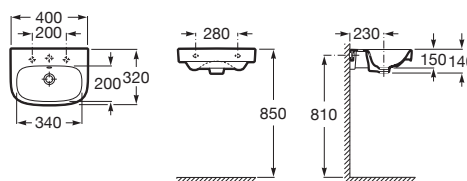

Gap

- A327478..0 Lavatório suspenso ou para coluna, com ladrão. Acompanha conj. de fixação.
- A337472..0 Coluna suspensa para lavatórios de porcelana compactos.