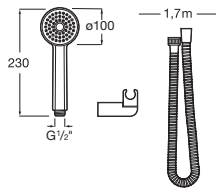

**Stella**

**A5B9B03C0C** Ducha manual 100 mm

**Kits de ducha**

**Sensum Round**

**A5B1407C0C** Kit ducha manual 130mm com 4 funções com barra deslizante

**Stella**

**A5B9C03C0C** Kit ducha manual 100 mm

**Complementos de duchas manuais**