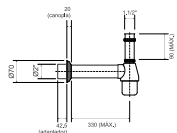

**Sifão Garrafa para lavatório**

**B506401614** 1.1/4" x DN 40 com tubo de 250 mm

**Sifão para lavatório**

**B5000R0CRB** 7/8" x DN 40 com tubo de 300 mm

**Sifão para tanque**

**B5001R0CRB** 1.1/4" x DN 40 com tubo de 200 mm