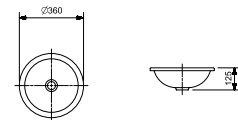

Redonda

B325105..6 Cuba de sobrepor.