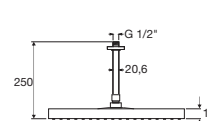

**Chuveiros**

**Raindream**

**A5B2550C0C** Chuveiro redondo 300 mm sem braço

**Raindream**

**A5B2750C0C** Chuveiro quadrado 300x300 mm sem braço

**Rainsense**

**A5B1650C0C** Chuveiro redondo 250 mm com braço de parede