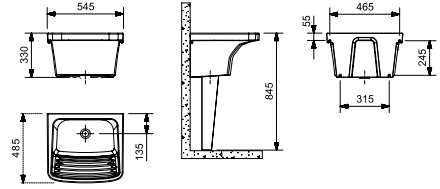

Tanques

B365511001

B335511000