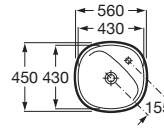

Carmen

A3270A5..0 Cuba de sobrepor com ladrão 560x430mm