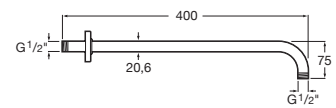

**Braços para chuveiros**

**Rainsense**

**A5BA750C0C** Chuveiro retangular 360x240 mm com braço de teto

**Braço de parede**

**A5B0250C0C** Braço de chuveiro de parede 400 mm

**Braço de teto**

**A5B0550C0C** Braço de chuveiro de teto 200 mm