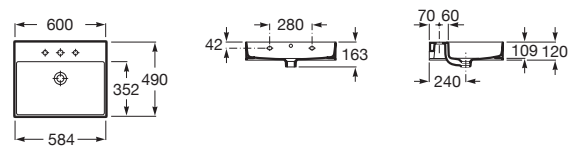

Carmen

A3270A1..0 Lavatório suspenso ou para coluna, acompanha conjunto de fixação.

A3370A0..0 Coluna para lavatório de porcelana. Não inclui kit de fixação.