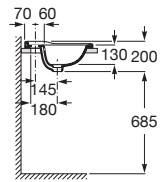

Optica L60

A3270MG..0 Cuba de sobrepor.