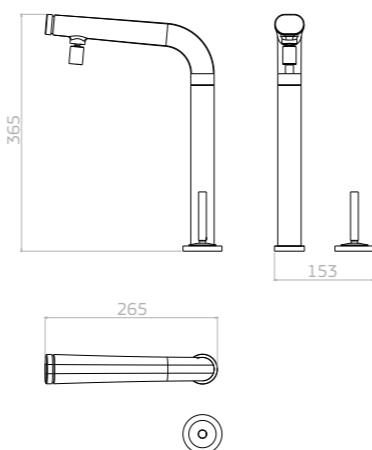

Monocomando de mesa Curvo
com acionamento Joystick

2292.INX.03
INOX

- 2292.C.03 - Cromado
- 2292.INX.03 - Inox

2291.INX.01

2291.INX.02

2291.INX.03

2292.INX.01

2292.INX.02