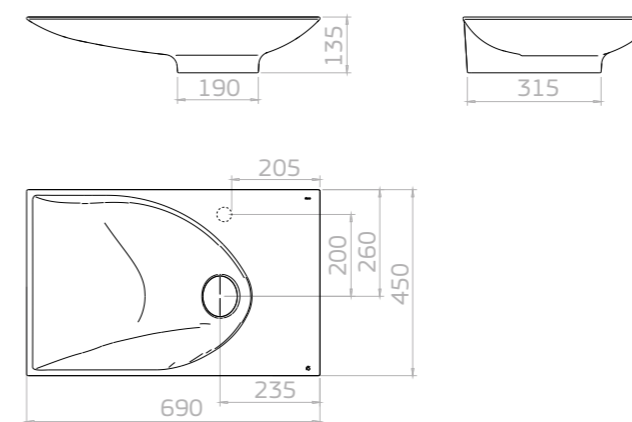

1872.C101 - Cromado

1872.BL101.MT - Black Matte

L.315.45