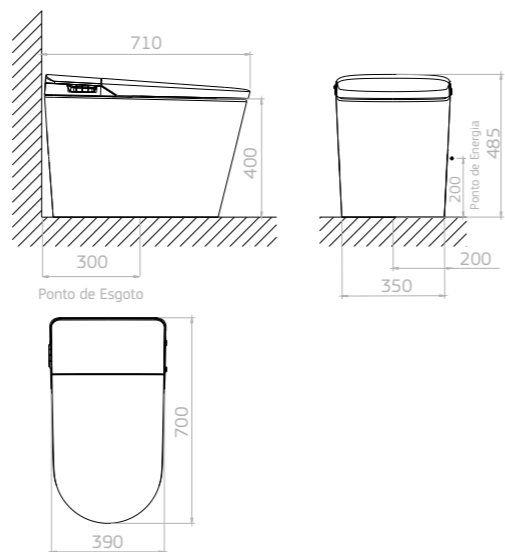

Bacia Axis Total Clean
P.4700.17
BRANCO

O design e funcionalidade da bacia Deca Axis atualizados com a tecnologia exclusiva **Total Clean**. Proporciona limpeza interna em 360°, permitindo que a água flua por toda a estrutura, aliada ao Sistema de Descarga de Alta Performance Deca. Garante máxima performance com o mesmo consumo de água e maior praticidade na limpeza.