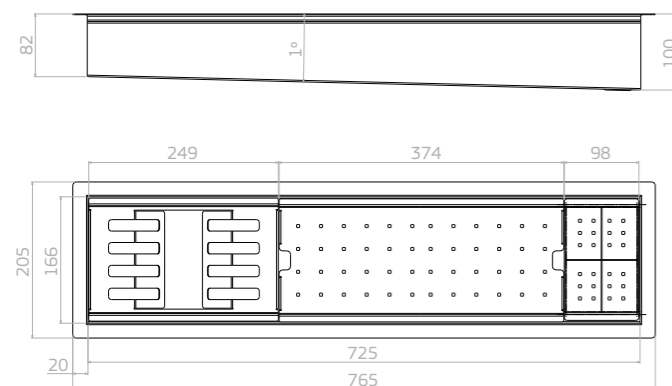

AC.200.75.ORG.INX