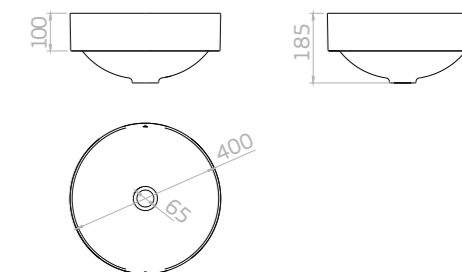

BICOLORES

As tradicionais cubas brancas acabam de ganhar um ar de modernidade na nova linha Bicolores: coloridas por fora, sem abrir mão daquele toque clean na parte de dentro. São três lindas combinações para quem busca sair da rotina monocromática e inovar em sofisticação.