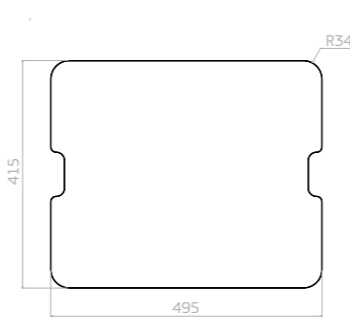

Calha organizadora 75cm
AC.200.75.ORG.INX
INOX

Calha organizadora 45cm
AC.200.45.ORG.INX
INOX

Tábua de vidro Supra Hide
AC.300.50.SUP.VD
VIDRO PRETO

Tábua de vidro Simples
AC.300.48.TAB.VD
VIDRO PRETO

Tábua de vidro Multiuso
AC.300.42.MULT.VD
VIDRO PRETO / INOX

Tábua Step
AC.300.40.STEP
PRETO

AC.200.75.ORG.INX

AC.200.45.ORG.INX

AC.300.50.SUP.VD

AC.300.48.TAB.VD

AC.300.42.MULT.VD

AC.300.40.STEP

HYDRRA