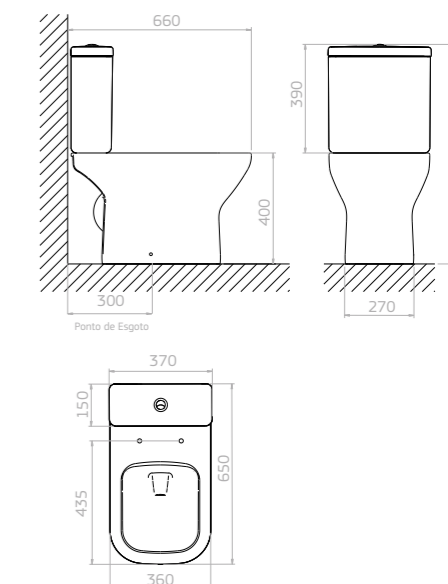

- PAP.4001.17 - Branco 110V
- PAP.4002.17 - Branco 220V

Tecnologia ao seu alcance.
Uma bacia eletrônica com múltiplas funções em um design clean. Possui a inovadora tecnologia de sensor para acionamento com o pé: no primeiro toque você levanta a tampa do assento, no segundo faz o levantamento total do assento e no terceiro toque aciona a descarga. Muito mais praticidade e higiene para sua experiência.

Bacia Axis Total Clean
P.4700.17
BRANCO

O design e funcionalidade da bacia Deca Axis atualizados com a tecnologia exclusiva **Total Clean**. Proporciona limpeza interna em 360°, permitindo que a água flua por toda a estrutura, aliada ao Sistema de Descarga de Alta Performance Deca. Garante máxima performance com o mesmo consumo de água e maior praticidade na limpeza.