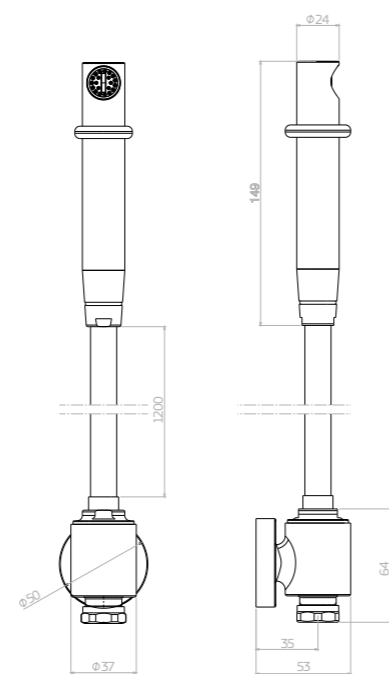

Kit de instalação para torneira
1203.KIT.T

Kit de instalação para misturador
1203.KIT.M

São os pequenos detalhes que tornam um ambiente único. Apenas mudando a posição dos acionamentos do seu metal, o banheiro ganha a sua personalidade. Compatível com diferentes linhas de metais Deca, os kits de instalação versátil trazem praticidade para você personalizar o local dos acionamentos na sua bancada. Afinal, nem todo mundo nasceu para seguir padrões.