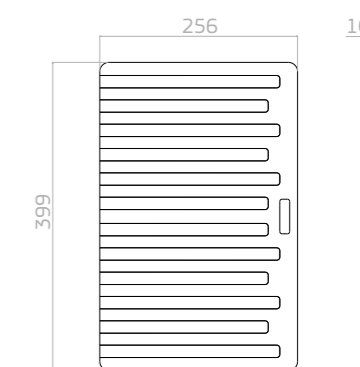

Calha organizadora 75cm
AC.200.75.ORG.INX
INOX

Calha organizadora 45cm
AC.200.45.ORG.INX
INOX

Tábua de vidro Supra Hide
AC.300.50.SUP.VD
VIDRO PRETO

Tábua de vidro Simples
AC.300.48.TAB.VD
VIDRO PRETO

Tábua de vidro Multiuso
AC.300.42.MULT.VD
VIDRO PRETO / INOX

Tábua Step
AC.300.40.STEP
PRETO

AC.200.75.ORG.INX

AC.200.45.ORG.INX

AC.300.50.SUP.VD

AC.300.48.TAB.VD

AC.300.42.MULT.VD

AC.300.40.STEP

HYDRRA