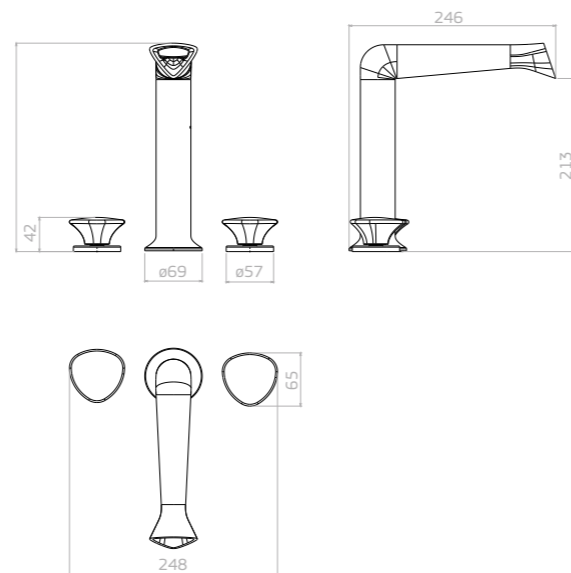

1877.BL100.MT