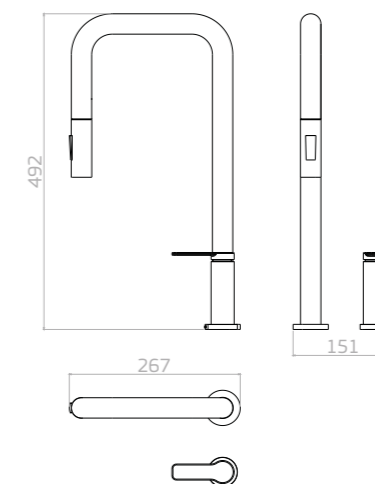

2290.INX.02
INOX

- 2290.C.02 - Cromado
- 2290.INX.02 - Inox

2290.INX.02

Monocomando de mesa Reto com acionamento Joystick