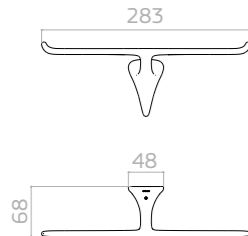

Prateleira
2030.BL100.MT.BR
BRANCO / BLACK MATTE

Papeleira de piso
2024.BL100.MT
BRANCO / BLACK MATTE

Nicho 60cm

- A.305.17 - Branco
- A.305.94 - Ébano Fosco

Nicho 80cm

- A.306.17 - Branco
- A.306.94 - Ébano Fosco