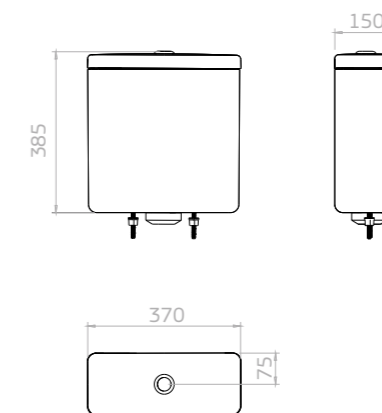

TECNOLOGIA,
CONFORTO E ECONOMIA.

PASSE A MÃO SOBRE
O SENSOR PARA ACIONAR
MEIA DESCARGA

MANTENHA A MÃO
SOBRE O SENSOR PARA
DESCARGA COMPLETA

ATÉ **60%**
DE ECONOMIA
DE ÁGUA

O acionamento Touchless Deca introduz um novo conceito de higiene para banheiros. O mecanismo combina inovação e praticidade, tornando o acionamento da descarga mais simples, apenas por um mero gesto das mãos. Além disso, a tecnologia auxilia para um consumo consciente de água, permitindo descargas de 3L e 6L.

- CD.11T.17 - Branco
- CD.11T.22 - Marrom Fosco
- CD.11T.94 - Ébano Fosco
- CD.11T.95 - Ébano

- CD.21T.17 - Branco
- CD.21T.22 - Marrom Fosco
- CD.21T.94 - Ébano Fosco
- CD.21T.86 - Cinza Fosco
- CD.21T.95 - Ébano

- CD.23T.17 - Branco
- CD.23T.22 - Marrom Fosco
- CD.23T.94 - Ébano Fosco
- CD.23T.86 - Cinza Fosco
- CD.23T.95 - Ébano

CD.21T.17