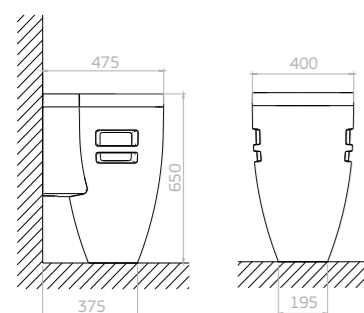

LC.31.17
BRANCO

API.165.AVA.15
COLORIDO

POSIÇÃO 1