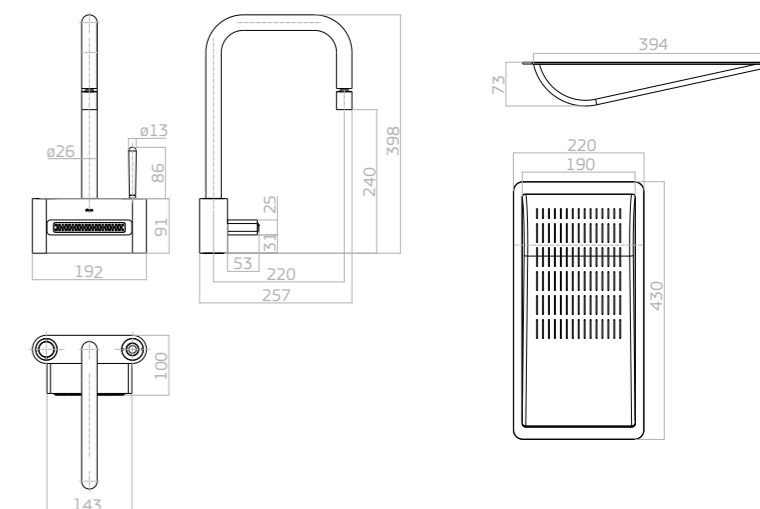

DECA FRESH

Prepare seus alimentos com todo o cuidado e suavidade que só o Deca Fresh pode proporcionar. Diferentes tipos de jatos para qualquer situação: desde lavagens pesadas até as saladas mais delicadas. Tudo para suas refeições começarem sempre deliciosas.

Monocomando de mesa

2273.BL.MT
BLACK MATTE

- 2273.C - Cromado
- 2273.BL.MT - Black Matte
- 2273.GL.RD - Red Gold
- 2273.INX - Inox
- 2273.CT.MT - Corten