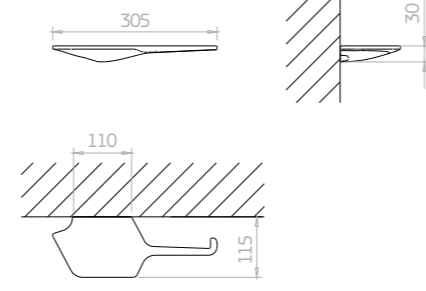

- A.300D.17 - Branco
- A.300D.94 - Ébano Fosco

Prateleira 40cm

- A.302.17 - Branco
- A.302.94 - Ébano Fosco