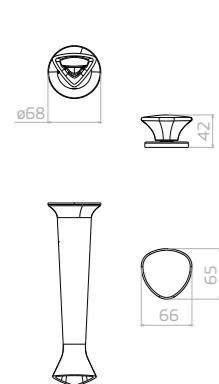

1177.BL100.MT