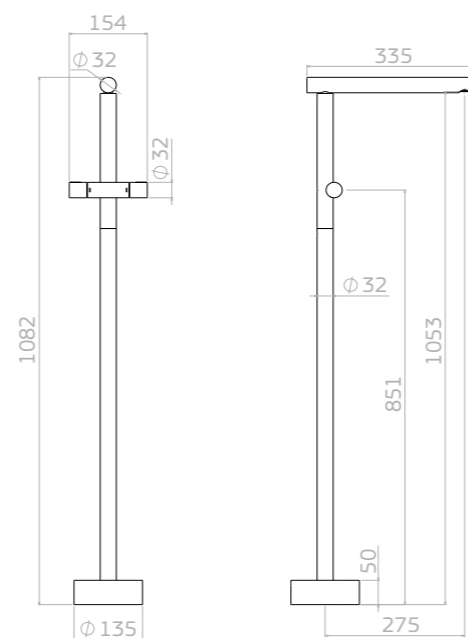

- 4900.C101.PQ - Cromado
- 4900.BL101.PQ.MT - Black Matte

4900.C101.PQ

- 4900.C101.GD - Cromado
- 4900.BL101.GD.MT - Black Matte

4900.C101.GD

- 4916.C101.PQ - Cromado
- 4916.BL101.PQ.MT - Black Matte

4916.C101.PQ