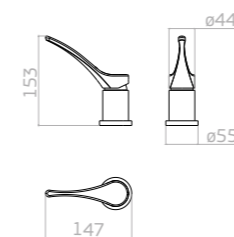

Acionamento Deca Flat
4492.INX99.02
INOX

- 4492.C99.02 - Cromado
- 4492.BL99.MT.02 - Black Matte
- 4492.GL99.RD.02 - Red Gold
- 4492.INX99.02 - Inox
- 4492.CT99.MT.02 - Corten

4492.INX99.02