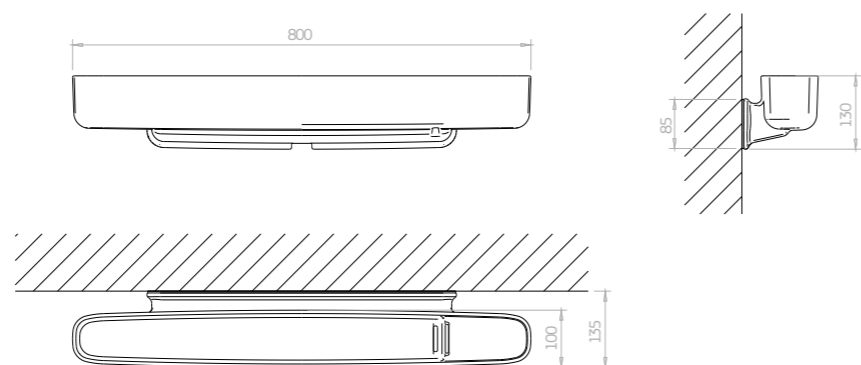

Papeleira (esquerda)

- A.300E.17 - Branco
- A.300E.94 - Ébano Fosco

Papeleira (direita)

- A.300D.17 - Branco
- A.300D.94 - Ébano Fosco

Prateleira 40cm

- A.302.17 - Branco
- A.302.94 - Ébano Fosco

Prateleira 65cm