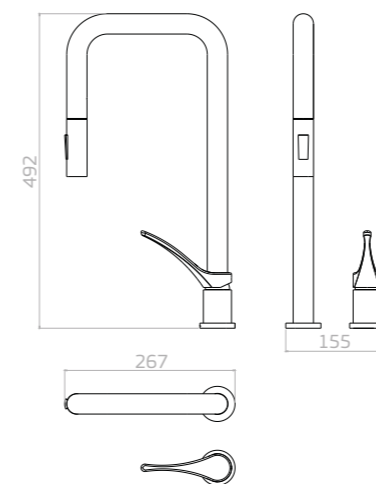

2290.INX.01
INOX

- 2290.C.01 - Cromado
- 2290.INX.01 - Inox

2290.INX.01

Monocomando de mesa Reto com acionamento Flat