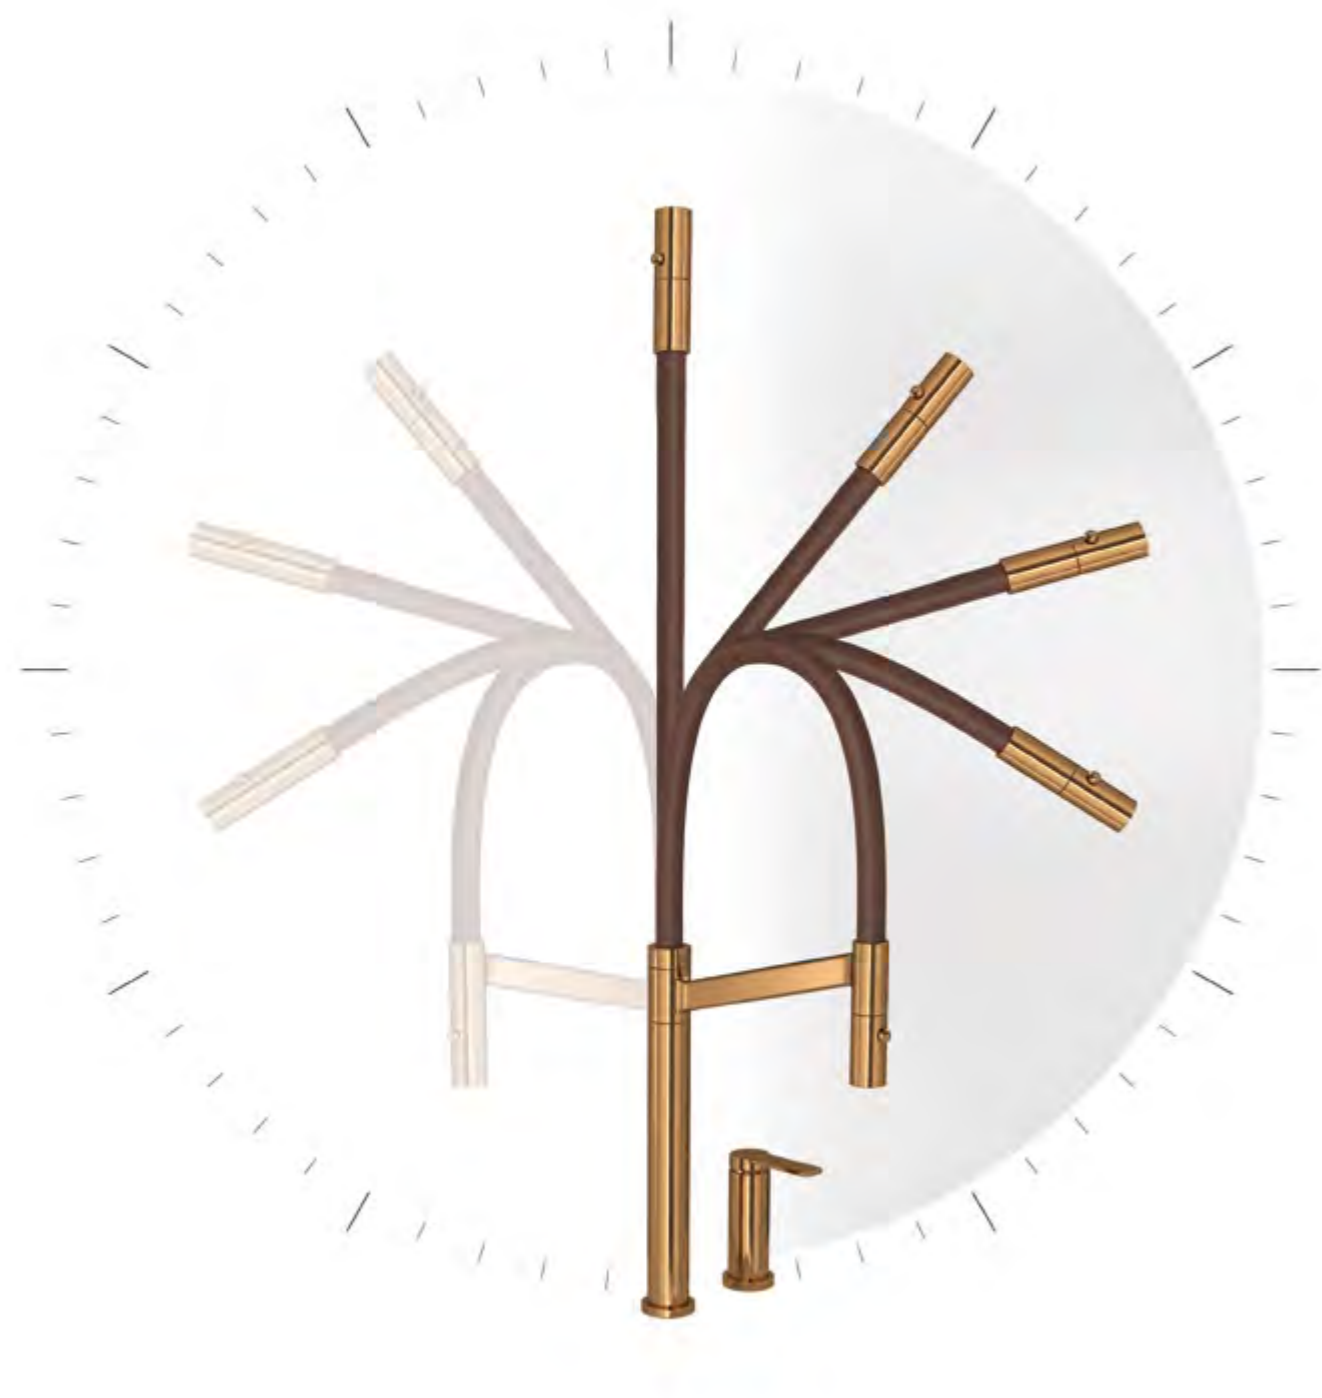

Torneira de mesa

1189.GL.RD.PT
RED GOLD / PRETO

1189.GL.RD.FD
RED GOLD / FENDI

1189.GL.RD.MR
RED GOLD / MARROM

1189.GL.RD.TC
RED GOLD / TERRACOTA

- | | | |
|-------------------------------------------|----------------------------------------|--------------------------------------|
| ● 1189.C.PT - Cromado / Preto | ● 1189.GL.RD.PT - Red Gold / Preto | ● 1189.CT.MT.PT - Corten / Preto |
| ● 1189.C.FD - Cromado / Fendi | ● 1189.GL.RD.FD - Red Gold / Fendi | ● 1189.CT.MT.FD - Corten / Fendi |
| ● 1189.C.MR - Cromado / Marrom | ● 1189.GL.RD.MR - Red Gold / Marrom | ● 1189.CT.MT.MR - Corten / Marrom |
| ● 1189.C.TC - Cromado / Terracota | ● 1189.GL.RD.TC - Red Gold / Terracota | ● 1189.CT.MT.TC - Corten / Terracota |
| ● 1189.BL.MT.PT - Black Matte / Preto | ● 1189.INX.PT - Inox / Preto | |
| ● 1189.BL.MT.FD - Black Matte / Fendi | ● 1189.INX.FD - Inox / Fendi | |
| ● 1189.BL.MT.MR - Black Matte / Marrom | ● 1189.INX.MR - Inox / Marrom | |
| ● 1189.BL.MT.TC - Black Matte / Terracota | ● 1189.INX.TC - Inox / Terracota | |