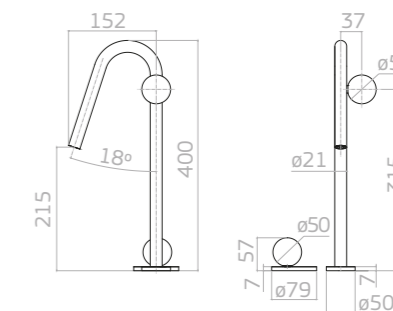

1877.BL103.MT