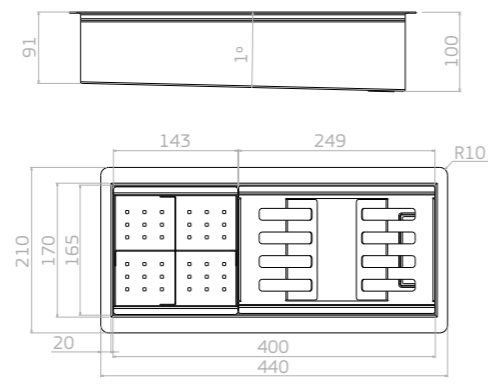

AC.200.45.ORG.INX