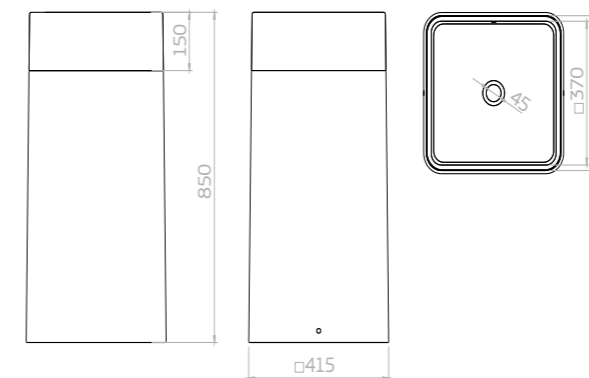

L.129.16
BRANCO FOSCO

- L.129.16 - Branco fosco
- L.129.21 - Marfim

L.830.16
BRANCO FOSCO

- L.830.16 - Branco fosco

L.260.16
BRANCO FOSCO

- L.260.16 - Branco fosco

LC.26.16
BRANCO FOSCO

- LC.26.16 - Branco fosco

L.1050.16
BRANCO FOSCO

- L.1050.16 - Branco fosco

LC.26