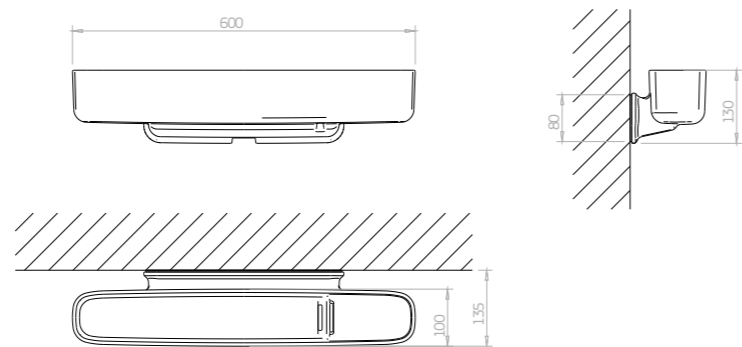

Prateleira
2030.BL100.MT.BR
BRANCO / BLACK MATTE

Papeleira de piso
2024.BL100.MT
BRANCO / BLACK MATTE

Nicho 60cm

- A.305.17 - Branco
- A.305.94 - Ébano Fosco

Nicho 80cm

- A.306.17 - Branco
- A.306.94 - Ébano Fosco