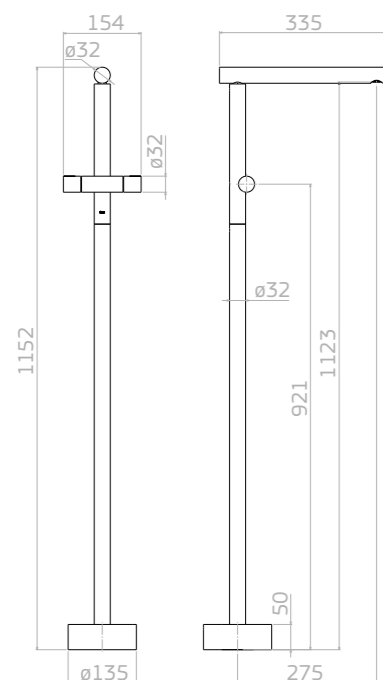

- 1865.C101 - Cromado
- 1865.BL101.MT - Black Matte

1865.C101

Misturador de piso
para banheira
1871.C101
CROMADO

- 1871.C101 - Cromado
- 1871.BL101.MT - Black Matte

1871.C101