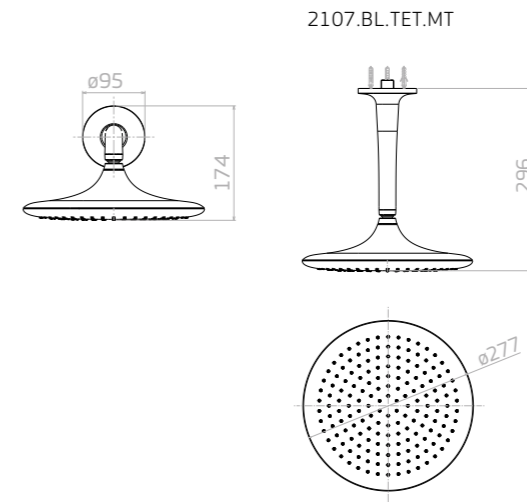

Chuveiro de Parede
 2107.BL.CT.MT
 BLACK MATTE

- 2107.BL.CT.MT - Black Matte
- 2107.GL.CT.RD - Red Gold

Chuveiro de Teto
 2107.BL.TET.MT
 RED GOLD

- 2107.BL.TET.MT - Black Matte
- 2107.BL.TET.RD Red Gold