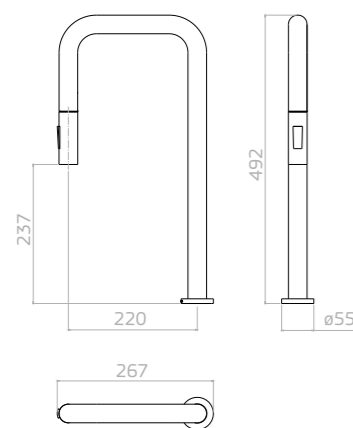

Bica de cozinha Click
1291.INX99
INOX

- 1291.CR99 - Cromado
- 1291.BL99.MT - Black Matte
- 1291.GL99.RD - Red Gold
- 1291.INX99 - Inox
- 1291.CT99.MT - Corten

1291.INX99