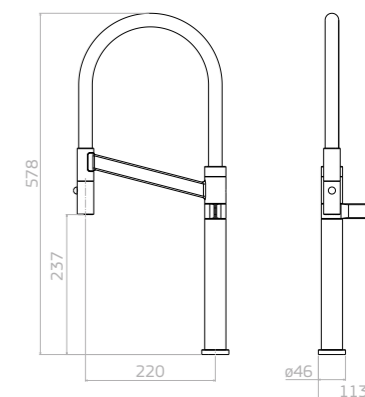

Torneira de mesa

1189.GL.RD.PT
RED GOLD / PRETO

1189.GL.RD.FD
RED GOLD / FENDI

1189.GL.RD.MR
RED GOLD / MARROM

1189.GL.RD.TC
RED GOLD / TERRACOTA

- | | | |
|-------------------------------------------|----------------------------------------|--------------------------------------|
| ● 1189.C.PT - Cromado / Preto | ● 1189.GL.RD.PT - Red Gold / Preto | ● 1189.CT.MT.PT - Corten / Preto |
| ● 1189.C.FD - Cromado / Fendi | ● 1189.GL.RD.FD - Red Gold / Fendi | ● 1189.CT.MT.FD - Corten / Fendi |
| ● 1189.C.MR - Cromado / Marrom | ● 1189.GL.RD.MR - Red Gold / Marrom | ● 1189.CT.MT.MR - Corten / Marrom |
| ● 1189.C.TC - Cromado / Terracota | ● 1189.GL.RD.TC - Red Gold / Terracota | ● 1189.CT.MT.TC - Corten / Terracota |
| ● 1189.BL.MT.PT - Black Matte / Preto | ● 1189.INX.PT - Inox / Preto | |
| ● 1189.BL.MT.FD - Black Matte / Fendi | ● 1189.INX.FD - Inox / Fendi | |
| ● 1189.BL.MT.MR - Black Matte / Marrom | ● 1189.INX.MR - Inox / Marrom | |
| ● 1189.BL.MT.TC - Black Matte / Terracota | ● 1189.INX.TC - Inox / Terracota | |