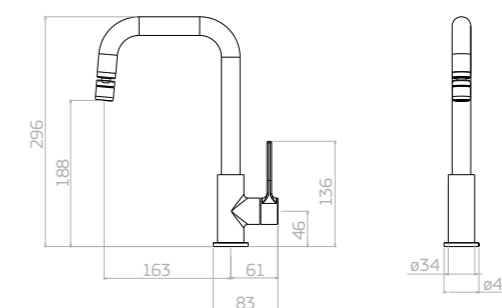

Monocomando de mesa
2264.C
CROMADO

Torneira de mesa
1167.C11
CROMADO

Torneira de parede
1168.C11
CROMADO

2264.C

1167.C11

1168.C11

DECA FRESH

Prepare seus alimentos com todo o cuidado e suavidade que só o Deca Fresh pode proporcionar. Diferentes tipos de jatos para qualquer situação: desde lavagens pesadas até as saladas mais delicadas. Tudo para suas refeições começarem sempre deliciosas.