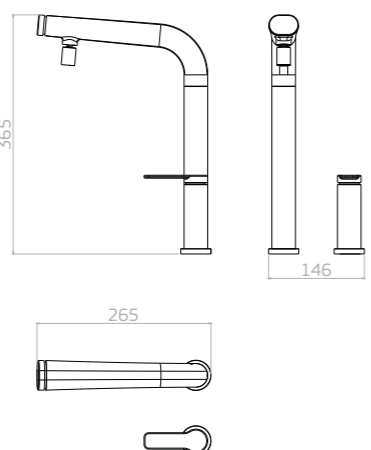

Monocomando de mesa Curvo
com acionamento Joystick

2292.INX.03
INOX

- 2292.C.03 - Cromado
- 2292.INX.03 - Inox

2291.INX.01

2291.INX.02

2291.INX.03

2292.INX.01

2292.INX.02