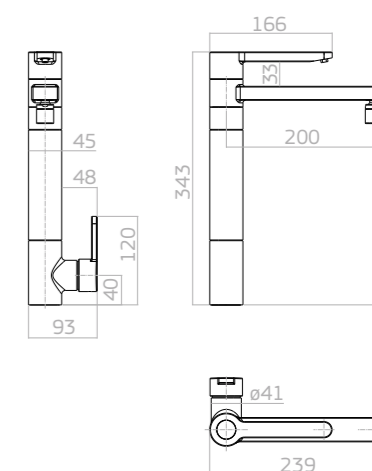

FILTRO
TWIN
CLICK

A segurança e a pureza que sua família conhece e confia chega com uma bica mais longa, compatível com cubas maiores. Uma combinação arrojada que deixará qualquer ambiente ainda mais cheio de estilo. Seu design com acionamento click garante maior praticidade, que aliado ao elemento filtrante que não ocupa espaço na bancada, torna a solução perfeita para cozinhas compactas.

**Filtro Monocomando
de mesa**

2240.CT.CLICK.MT
CORTEN

- 2240.C.CLICK - Cromado
- 2240.BL.CLICK.MT - Black Matte
- 2240.GL.CLICK.RD - Red Gold
- 2240.INX.CLICK - Inox
- 2240.CT.CLICK.MT - Corten