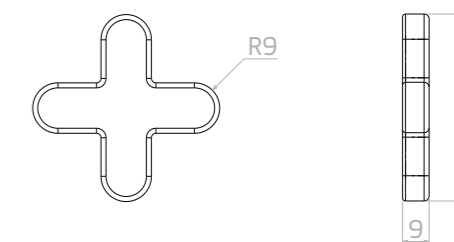

UNIVERSO KIDS

O momento em que as crianças aprendem a usar o banheiro é um marco para o seu desenvolvimento. A linha Deca Kids apresenta produtos para estimular as descobertas dos pequenos de uma forma lúdica e divertida.

Kit de capas para Acessórios Deca Pix

2007.VER01.KD
VERMELHO

- 2007.VER01.KD - Vermelho
- 2007.AMA01.KD - Amarelo
- 2007.AZU01.KD - Azul

2007.VER01.KD

Kit de capas para metais Deca Disco

2007.VER.DSC.KD
VERMELHO

- 2007.VER.DSC.KD - Vermelho
- 2007.AMA.DSC.KD - Amarelo
- 2007.AZU.DSC.KD - Azul

2007.VER.DSC.KD