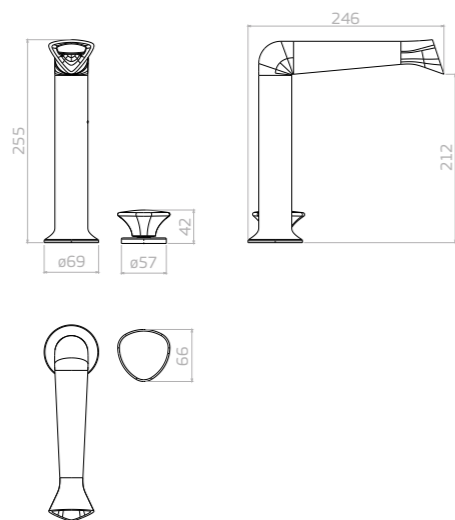

1191.BL100.MT