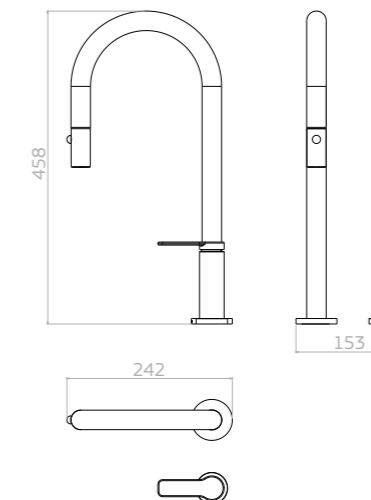

Monocomando de mesa Curvo
com acionamento Joystick

2292.INX.03
INOX

- 2292.C.03 - Cromado
- 2292.INX.03 - Inox

2291.INX.01

2291.INX.02

2291.INX.03

2292.INX.01

2292.INX.02