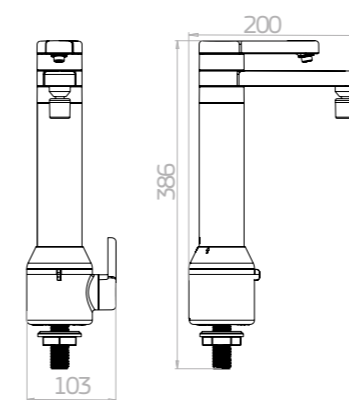

TPPV.E.551BR - 127V
TPPV.E.552BR - 220V
BRANCO

TBPV.EF.551BR