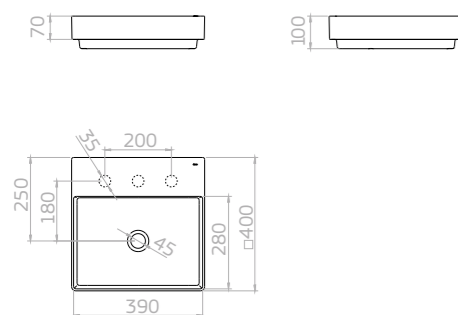

Cuba Quadrada de Piso

LC.26.16
BRANCO FOSCO

- LC.26.16 - Branco fosco

Cuba de Sobrepor Redonda

L.1050.16
BRANCO FOSCO

- L.1050.16 - Branco fosco

L.129

L.830