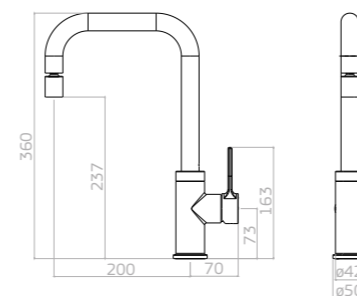

Monocomando de mesa
2264.C
CROMADO

Torneira de mesa
1167.C11
CROMADO

Torneira de parede
1168.C11
CROMADO

2264.C

1167.C11

1168.C11

DECA FRESH

Prepare seus alimentos com todo o cuidado e suavidade que só o Deca Fresh pode proporcionar. Diferentes tipos de jatos para qualquer situação: desde lavagens pesadas até as saladas mais delicadas. Tudo para suas refeições começarem sempre deliciosas.