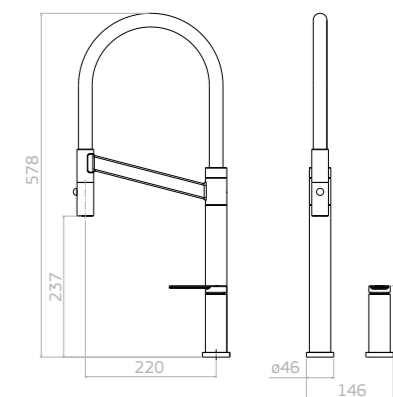

- 2289.C.PT - Cromado / Preto
- 2289.C.FD - Cromado / Fendi
- 2289.C.MR - Cromado / Marrom
- 2289.C.TC - Cromado / Terracota
- 2289.BL.MT.PT - Black Matte / Preto
- 2289.BL.MT.FD - Black Matte / Fendi
- 2289.BL.MT.MR - Black Matte / Marrom
- 2289.BL.MT.TC - Black Matte / Terracota

- 2289.GL.RD.PT - Red Gold / Preto
- 2289.GL.RD.FD - Red Gold / Fendi
- 2289.GL.RD.MR - Red Gold / Marrom
- 2289.GL.RD.TC - Red Gold / Terracota
- 2289.INX.PT - Inox / Preto
- 2289.INX.FD - Inox / Fendi
- 2289.INX.MR - Inox / Marrom
- 2289.INX.TC - Inox / Terracota

- 2289.CT.MT.PT - Corten / Preto
- 2289.CT.MT.FD - Corten / Fendi
- 2289.CT.MT.MR - Corten / Marrom
- 2289.CT.MT.TC - Corten / Terracota