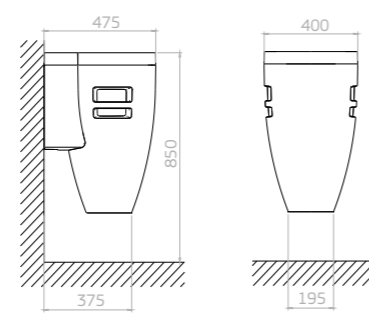

LC.31.17
BRANCO

API.165.AVA.15
COLORIDO

POSIÇÃO 3