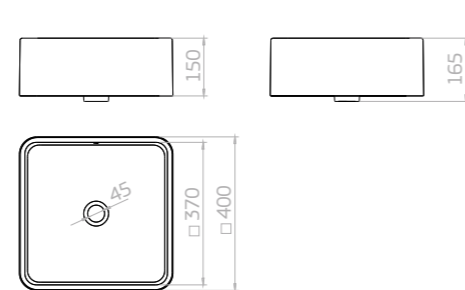

L.129.16
BRANCO FOSCO

- L.129.16 - Branco fosco
- L.129.21 - Marfim

L.830.16
BRANCO FOSCO

- L.830.16 - Branco fosco

L.260.16
BRANCO FOSCO

- L.260.16 - Branco fosco

LC.26.16
BRANCO FOSCO

- LC.26.16 - Branco fosco

L.1050.16
BRANCO FOSCO

- L.1050.16 - Branco fosco

L.260