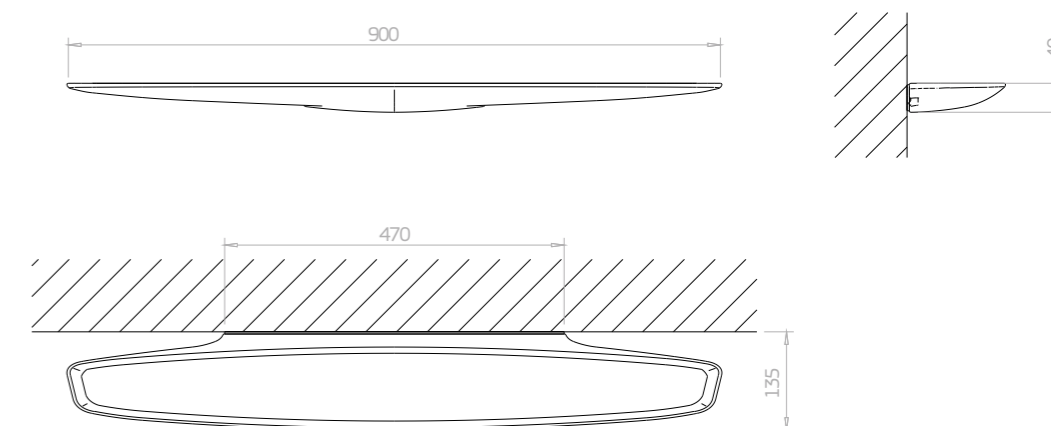

- A.304.17 - Branco
- A.304.94 - Ébano Fosco