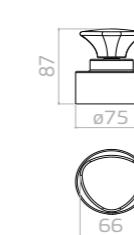

4900.BL100.GD.MT