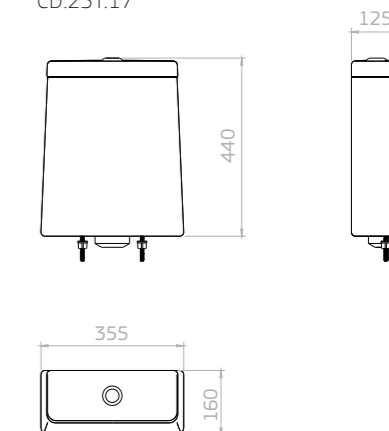

TECNOLOGIA,
CONFORTO E ECONOMIA.

PASSE A MÃO SOBRE
O SENSOR PARA ACIONAR
MEIA DESCARGA

MANTENHA A MÃO
SOBRE O SENSOR PARA
DESCARGA COMPLETA

ATÉ **60%**
DE ECONOMIA
DE ÁGUA

O acionamento Touchless Deca introduz um novo conceito de higiene para banheiros. O mecanismo combina inovação e praticidade, tornando o acionamento da descarga mais simples, apenas por um mero gesto das mãos. Além disso, a tecnologia auxilia para um consumo consciente de água, permitindo descargas de 3L e 6L.

- CD.11T.17 - Branco
- CD.11T.22 - Marrom Fosco
- CD.11T.94 - Ébano Fosco
- CD.11T.95 - Ébano

- CD.21T.17 - Branco
- CD.21T.22 - Marrom Fosco
- CD.21T.94 - Ébano Fosco
- CD.21T.86 - Cinza Fosco
- CD.21T.95 - Ébano

- CD.23T.17 - Branco
- CD.23T.22 - Marrom Fosco
- CD.23T.94 - Ébano Fosco
- CD.23T.86 - Cinza Fosco
- CD.23T.95 - Ébano

CD.23T.17