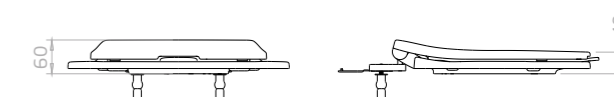

LC.31.17
BRANCO

API.165.AVA.15
COLORIDO

POSIÇÃO 3