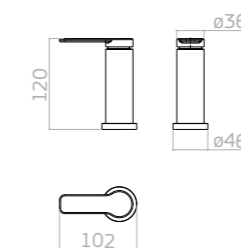

Acionamento Deca Joystick
4992.INX99.03
INOX

- 4992.C99.03 - Cromado
- 4992.BL99.MT.03 - Black Matte
- 4992.GL99.RD.03 - Red Gold
- 4992.INX99.03 - Inox
- 4992.CT99.MT.03 - Corten

4992.INX99.03