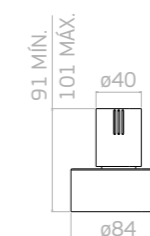

- 4900.C101.GD - Cromado
- 4900.BL101.GD.MT - Black Matte

4900.C101.GD

Acabamento de registro
pressão pequeno
4916.C101.PQ
CROMADO