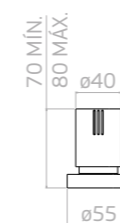

- 4900.C101.PQ - Cromado
- 4900.BL101.PQ.MT - Black Matte

4900.C101.PQ

Acabamento de registro
gaveta grande
4900.C101.GD
CROMADO