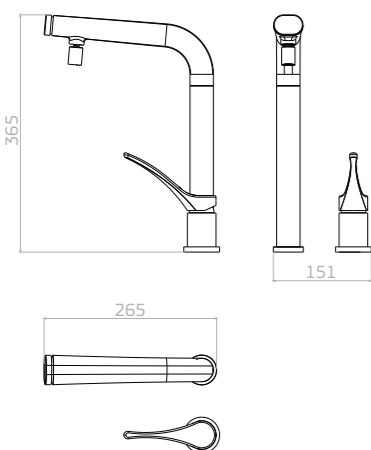

2292.INX.03
INOX

- 2292.C.03 - Cromado
- 2292.INX.03 - Inox

2291.INX.01