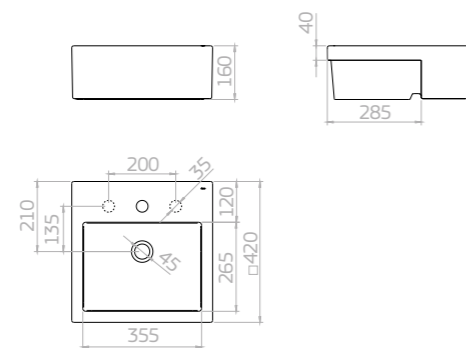

Cuba Quadrada de Piso

LC.26.16
BRANCO FOSCO

- LC.26.16 - Branco fosco

Cuba de Sobrepor Redonda

L.1050.16
BRANCO FOSCO

- L.1050.16 - Branco fosco

L.129

L.830