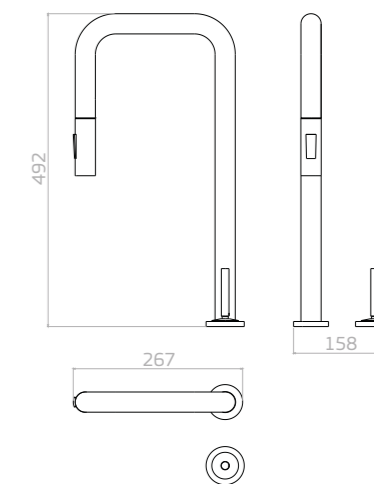

2290.INX.02

Monocomando de mesa Reto com acionamento Joystick

2290.INX.03
INOX

- 2290.C.03 - Cromado
- 2290.INX.03 - Inox

2290.INX.03

Monocomando de mesa Click
com acionamento Wave

2291.INX.01
INOX

- 2291.C.01 - Cromado
- 2291.INX.01 - Inox