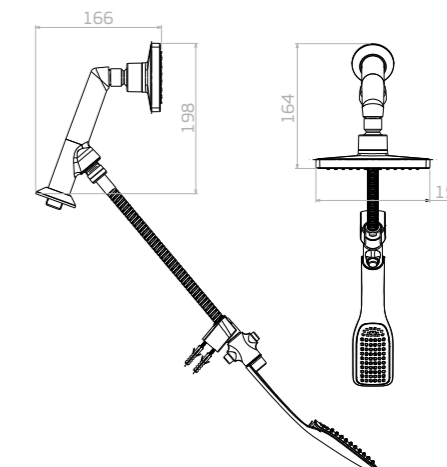

Chuveiro de parede
com desviador
Deca Flex Retangular

1965.C
CROMADO

1965.C.STD

1965.C

UNIVERSO
KIDS

UNIVERSO KIDS

O momento em que as crianças aprendem a usar o banheiro é um marco para o seu desenvolvimento. A linha Deca Kids apresenta produtos para estimular as descobertas dos pequenos de uma forma lúdica e divertida.