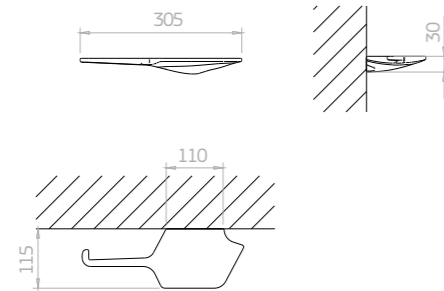

Papeleira (esquerda)

- A.300E.17 - Branco
- A.300E.94 - Ébano Fosco

Papeleira (direita)