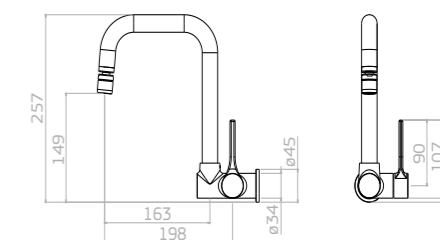

Monocomando de mesa
2264.C
CROMADO

Torneira de mesa
1167.C11
CROMADO

Torneira de parede
1168.C11
CROMADO

2264.C

1167.C11

1168.C11

DECA FRESH

Prepare seus alimentos com todo o cuidado e suavidade que só o Deca Fresh pode proporcionar. Diferentes tipos de jatos para qualquer situação: desde lavagens pesadas até as saladas mais delicadas. Tudo para suas refeições começarem sempre deliciosas.