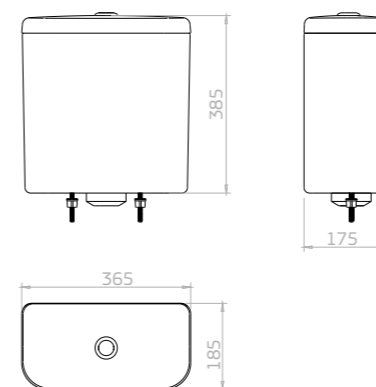

- CD.21T.17 - Branco
- CD.21T.22 - Marrom Fosco
- CD.21T.94 - Ébano Fosco
- CD.21T.86 - Cinza Fosco
- CD.21T.95 - Ébano

- CD.23T.17 - Branco
- CD.23T.22 - Marrom Fosco
- CD.23T.94 - Ébano Fosco
- CD.23T.86 - Cinza Fosco
- CD.23T.95 - Ébano

CD.11T.17