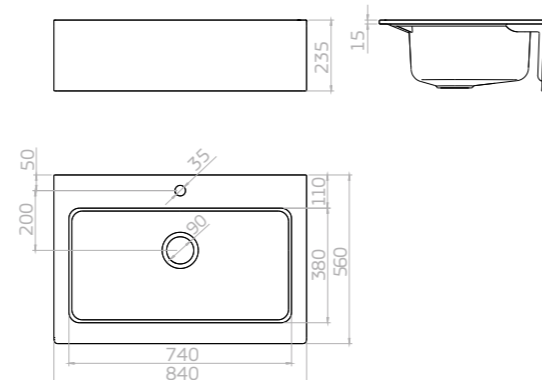

*Atenção: por pesar 77 kg, esta cuba exige estrutura de bancada preparada para recebê-la.

Cuba Ferro Fundido
L.1671.17
BRANCO

CUBA DE INOX WISH 93

Liberdade para trabalhar em um espaço realmente amplo, organizado e fácil de limpar. Esta nova cuba possui design com maior área útil e angulações perfeitas para limpeza e escoamento. Além disso, oferece proteção antirruído, acompanha tábua para manuseio de alimentos, calha organizadora e válvula de escoamento pop-up. Mais praticidade para o seu dia a dia.