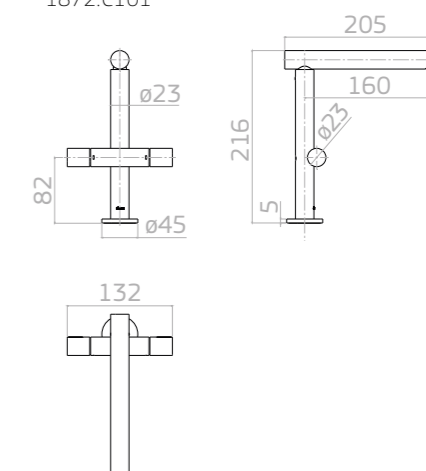

LINHA ASSINADA
ARTHUR
CASAS

Arthur Casas acredita que a arquitetura tem o propósito de servir as pessoas e aplica este preceito em suas criações. Por isso, sua linha desenvolvida em parceria com a Deca tem o objetivo de tornar os ambientes mais humanos, acolhedores e empáticos. Afinal, o que importa é o bem-estar.

1872.C101 - Cromado

1872.BL101.MT - Black Matte

1872.C101