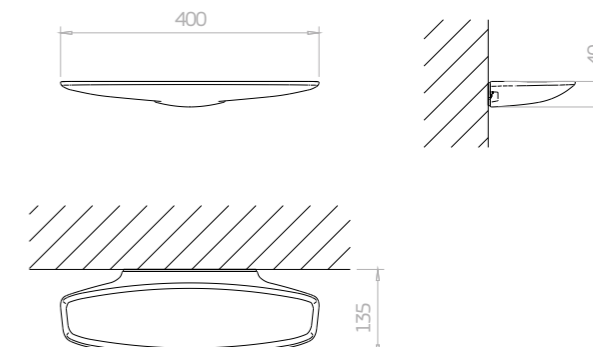

Papeleira (esquerda)

- A.300E.17 - Branco
- A.300E.94 - Ébano Fosco

Papeleira (direita)

- A.300D.17 - Branco
- A.300D.94 - Ébano Fosco

Prateleira 40cm

- A.302.17 - Branco
- A.302.94 - Ébano Fosco

Prateleira 65cm