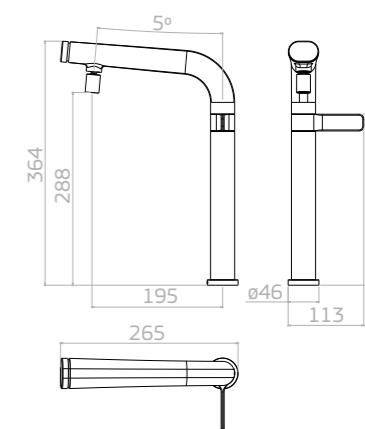

DECA
CLICK

Com design moderno e atemporal, a torneira Deca Click é a perfeita combinação de praticidade e elegância. Além da variedade de cores, seu acionamento por clique frontal permite maior mobilidade ao realizar seu ritual diário na cozinha.

- 1191.C - Cromado
- 1191.BL.MT - Black Matte
- 1191.GL.RD - Red Gold
- 1191.INX - Inox
- 1191.CT.MT - Corten