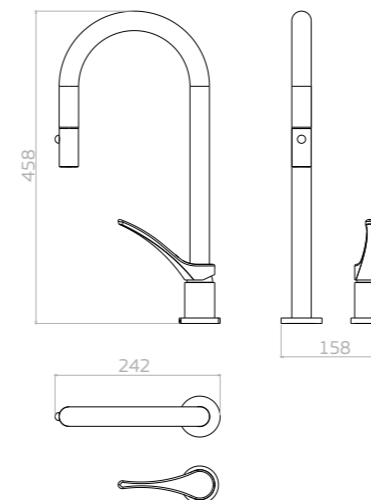

Monocomando de mesa Curvo
com acionamento Joystick

2292.INX.03
INOX

- 2292.C.03 - Cromado
- 2292.INX.03 - Inox

2291.INX.01

2291.INX.02

2291.INX.03

2292.INX.01

2292.INX.02