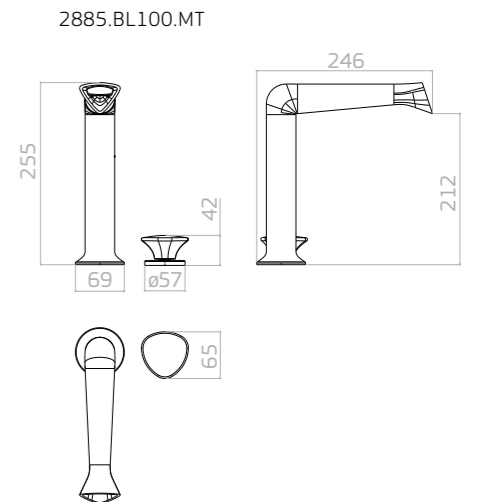

LINHA ASSINADA
**JADER
ALMEIDA**

Premiado no Brasil e no mundo por suas obras racionais e de formas puras, o arquiteto catarinense é conhecido por imprimir um estilo inconfundível, marcado por formas geométricas atemporais que se revelam em peças e acessórios criados exclusivamente para sua parceria com a Deca.

- 2107.BL.CT.MT - Black Matte
- 2107.GL.CT.RD - Red Gold

- 2107.BL.TET.MT - Black Matte
- 2107.BL.TET.RD Red Gold

- ●