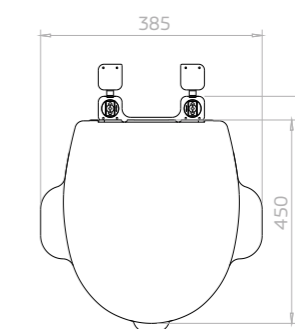

LC.31.17
BRANCO

API.165.AVA.15
COLORIDO

POSIÇÃO 3