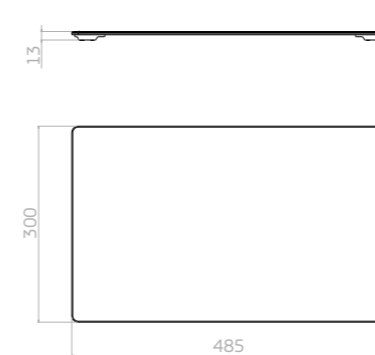

Calha organizadora 75cm
AC.200.75.ORG.INX
INOX

Calha organizadora 45cm
AC.200.45.ORG.INX
INOX

Tábua de vidro Supra Hide
AC.300.50.SUP.VD
VIDRO PRETO

Tábua de vidro Simples
AC.300.48.TAB.VD
VIDRO PRETO

Tábua de vidro Multiuso
AC.300.42.MULT.VD
VIDRO PRETO / INOX

Tábua Step
AC.300.40.STEP
PRETO

AC.200.75.ORG.INX

AC.200.45.ORG.INX

AC.300.50.SUP.VD

AC.300.48.TAB.VD

AC.300.42.MULT.VD

AC.300.40.STEP

HYDRRA