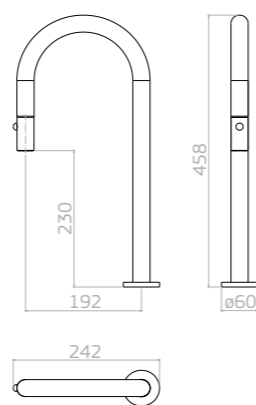

Acionamento Deca Wave
4492.INX99.01
INOX

- 4492.C99.01 - Cromado
- 4492.BL99.MT.01 - Black Matte
- 4492.GL99.RD.01 - Red Gold
- 4492.INX99.01 - Inox
- 4492.CT99.MT.01 - Corten

4492.INX99.01