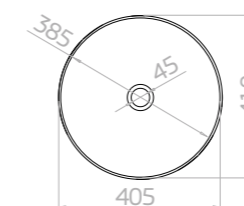

Cuba de Sobrepor Redonda com textura Deca Diamante

L.1050.LS.16
BRANCO FOSCO

- L.1050.LS.16 - Branco Fosco
- L.1050.LS.21 - Marfim
- L.1050.LS.22 - Marrom Fosco
- L.1050.LS.94 - Ébano Fosco

L.1050.TS