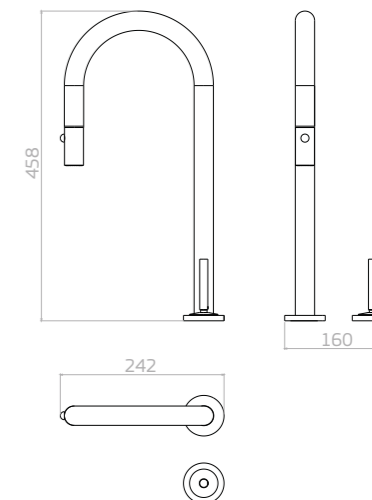

2292.INX.03