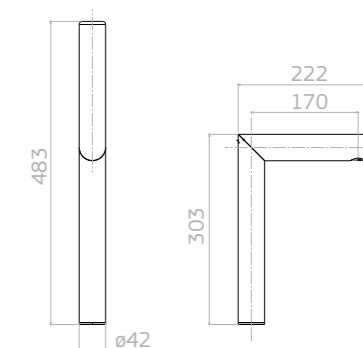

TORNEIRA ORION

A linha Deca Orion por Ricardo Bello Dias surpreende pelo design minimalista aliado à inovação tecnológica. As torneiras, que possuem um exclusivo sistema de acionamento a partir da torção de seu corpo, são peças impressionantes que trazem exclusividade para qualquer ambiente.