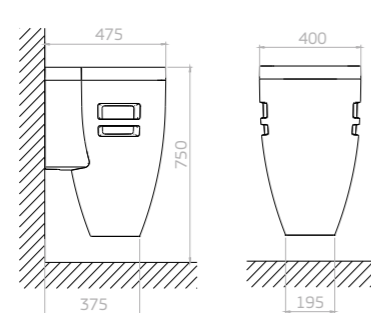

LC.31.17
BRANCO

API.165.AVA.15
COLORIDO

POSIÇÃO 2