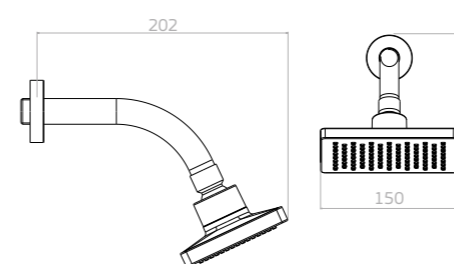

1965.C
CROMADO

1965.C.STD