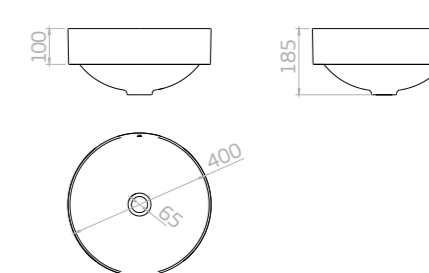

L.129.16
BRANCO FOSCO

- L.129.16 - Branco fosco
- L.129.21 - Marfim

L.830.16
BRANCO FOSCO

- L.830.16 - Branco fosco

L.260.16
BRANCO FOSCO

- L.260.16 - Branco fosco

LC.26.16
BRANCO FOSCO

- LC.26.16 - Branco fosco

L.1050.16
BRANCO FOSCO

- L.1050.16 - Branco fosco

L.1050