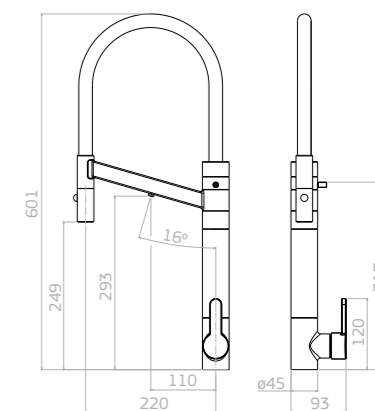

FILTRO TWIN COLORE

A perfeita união entre estilo e funcionalidade. Água filtrada sempre à mão, com toda a criatividade e modernidade das cores das bicas emborrachadas Deca. Sua cozinha merece este destaque com tons que vão além do básico, e você merece a praticidade de ter uma solução completa em um único produto.

Filtro monocomando de mesa

- 2241.C.PT - Cromado / Preto
- 2241.C.FD - Cromado / Fendi
- 2241.C.MR - Cromado / Marrom
- 2241.C.TC - Cromado / Terracota
- 2241.BL.MT.PT - Black Matte / Preto
- 2241.BL.MT.FD - Black Matte / Fendi
- 2241.BL.MT.MR - Black Matte / Marrom
- 2241.BL.MT.TC - Black Matte / Terracota

- 2241.GL.RD.PT - Red Gold / Preto
- 2241.GL.RD.FD - Red Gold / Fendi
- 2241.GL.RD.MR - Red Gold / Marrom
- 2241.GL.RD.TC - Red Gold / Terracota
- 2241.INX.PT - Inox / Preto
- 2241.INX.FD - Inox / Fendi
- 2241.INX.MR - Inox / Marrom
- 2241.INX.TC - Inox / Terracota

- 2241.CT.MT.PT - Corten / Preto
- 2241.CT.MT.FD - Corten / Fendi
- 2241.CT.MT.MR - Corten / Marrom
- 2241.CT.MT.TC - Corten / Terracota