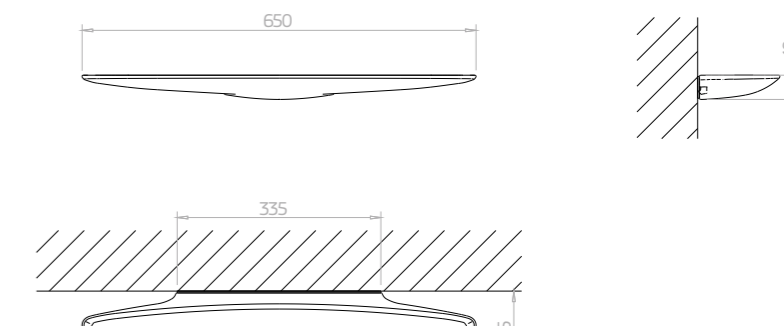

- A.303.17 - Branco
- A.303.94 - Ébano Fosco

Prateleira 80cm