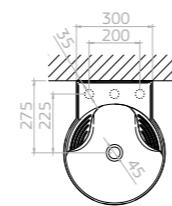

LC.31.17
BRANCO

API.165.AVA.15
COLORIDO

POSIÇÃO 3