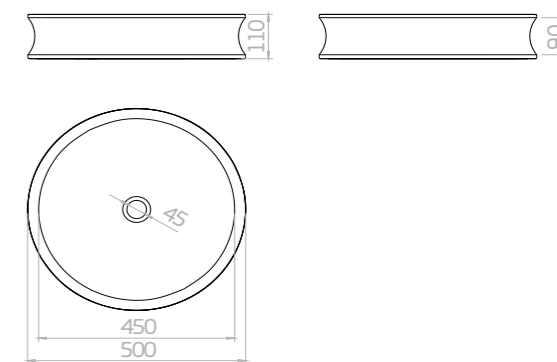

LINHA ASSINADA
OSVALDO
TENÓRIO

O arquiteto e designer pernambucano traz para suas obras inspirações regionais, naturais e orgânicas para chegar a uma identidade essencialmente brasileira. A forma elegante e simples de sua cuba desenvolvida em parceria com a Deca emociona pela sensibilidade e originalidade.