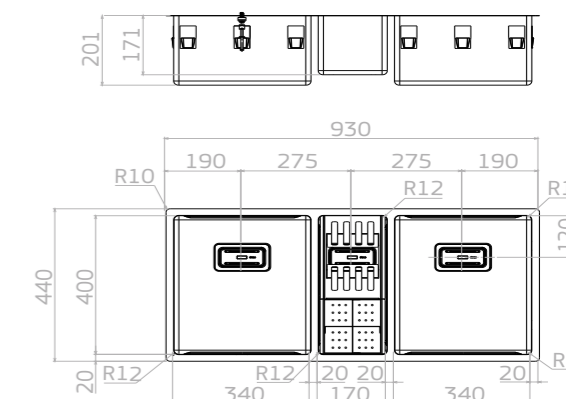

CUBA FERRO FUNDIDO

Seu design rústico fará você sentir a natureza e a tranquilidade do campo em sua cozinha. Imponente como toda peça colonial deve ser, esta cuba se diferencia pela amplitude de seu bojo, perfeito para receber a família e os amigos em casa, cozinhar para todos e relembrar os velhos tempos.

*Atenção: por pesar 77 kg, esta cuba exige estrutura de bancada preparada para recebê-la.

CUBA DE INOX WISH 93

Liberdade para trabalhar em um espaço realmente amplo, organizado e fácil de limpar. Esta nova cuba possui design com maior área útil e angulações perfeitas para limpeza e escoamento. Além disso, oferece proteção antirruído, acompanha tábua para manuseio de alimentos, calha organizadora e válvula de escoamento pop-up. Mais praticidade para o seu dia a dia.