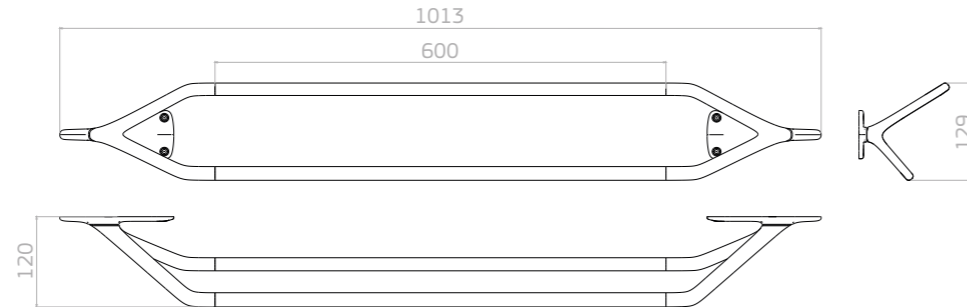

Cabide duplo
2062.BL100.MT
BLACK MATTE

Saboneteira de apoio
2014.BL100.MT.BR
BRANCO / BLACK MATTE

Saboneteira de parede
2011.BL100.MT.BR
BRANCO / BLACK MATTE

Papeleira dupla
2022.BL100.MT
BLACK MATTE

Porta toalha
2040.BL100.MT
BLACK MATTE